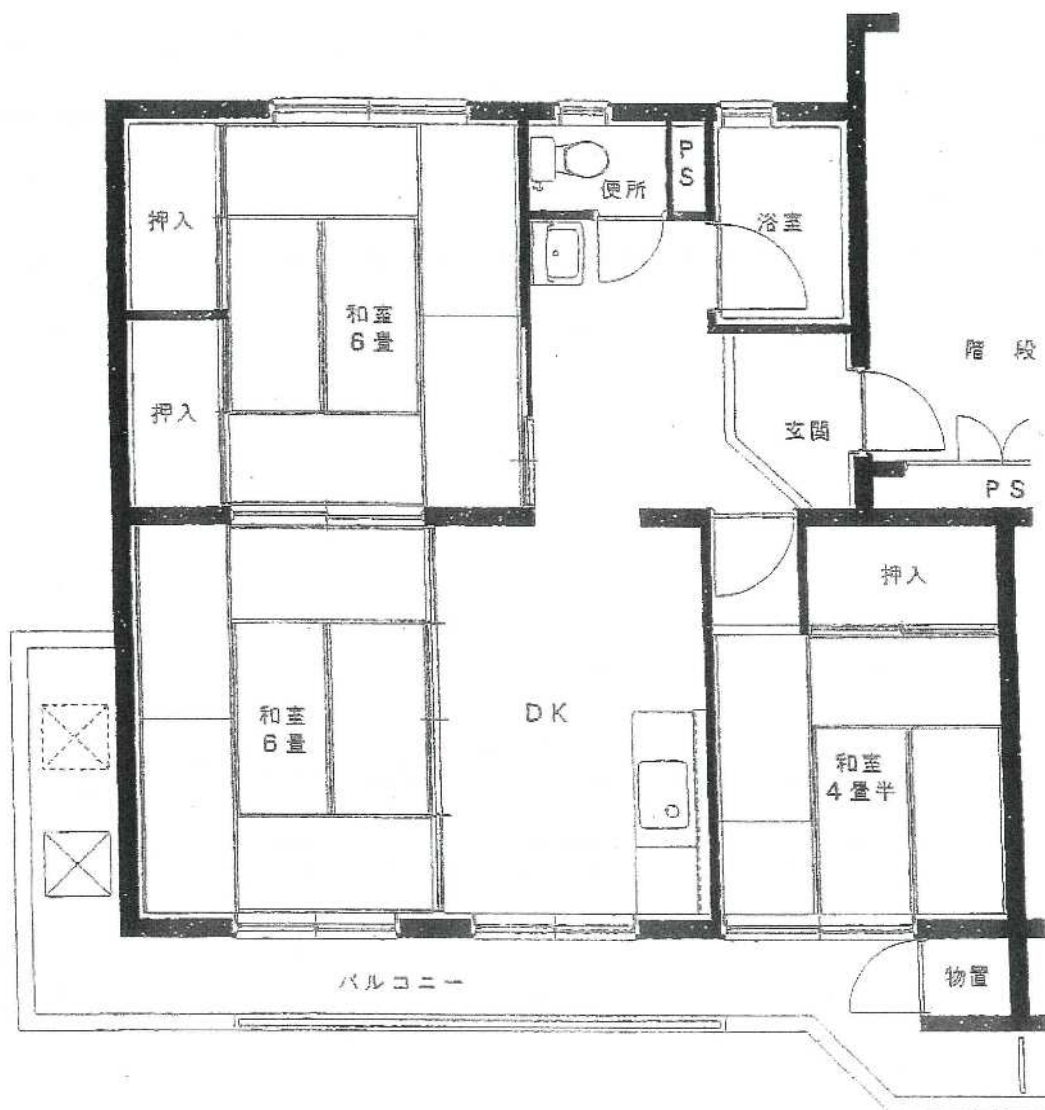

柴宮団地

51号棟

建築年度	S48 R5 内部改善
風呂	給湯器リース
ガス設備	都市ガス

柴宮 団地 51号棟