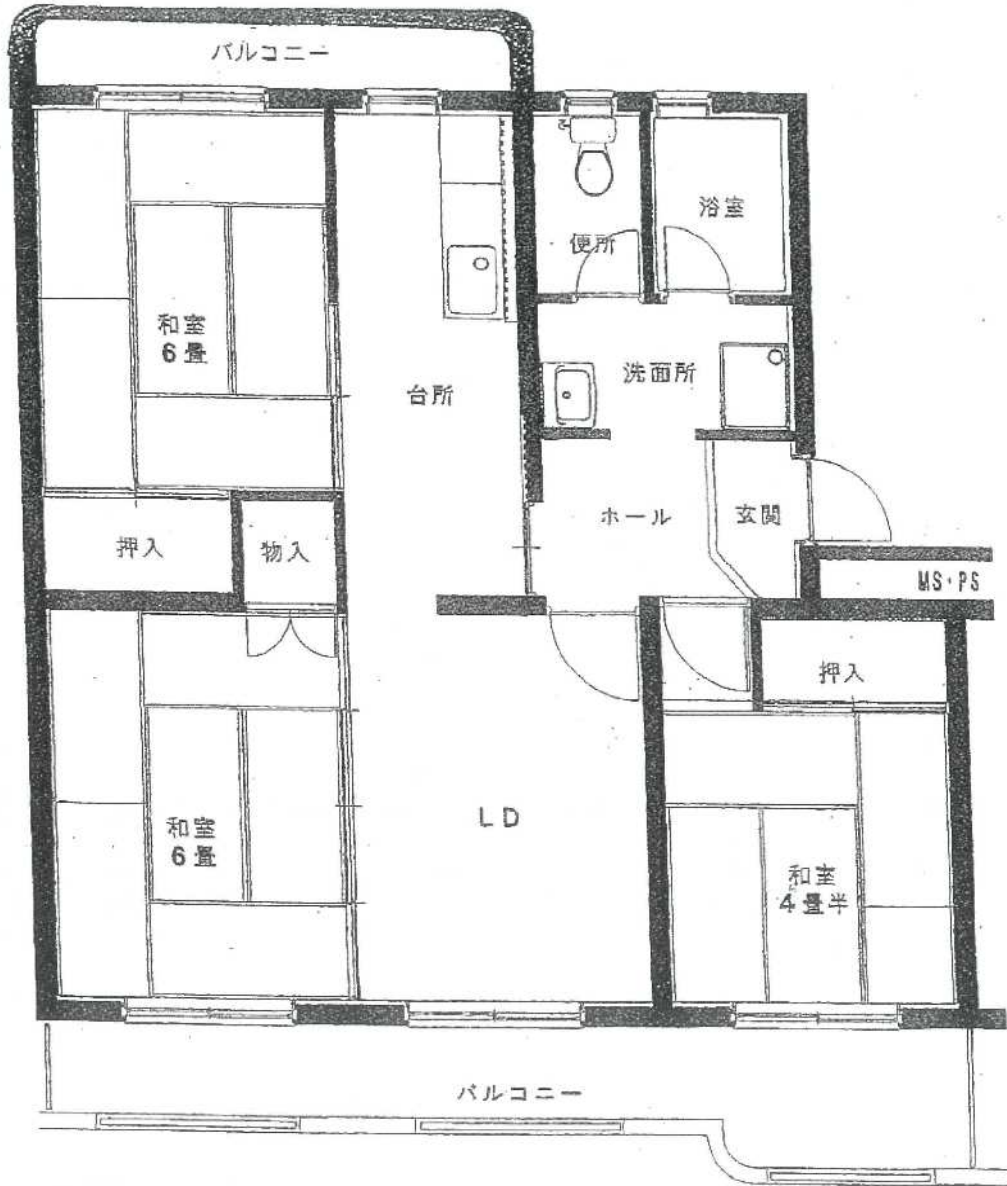

雷神団地

01号棟

建築年度	S58
風呂	風呂リース
ガス設備	都市ガス

雷神 団地 01号棟