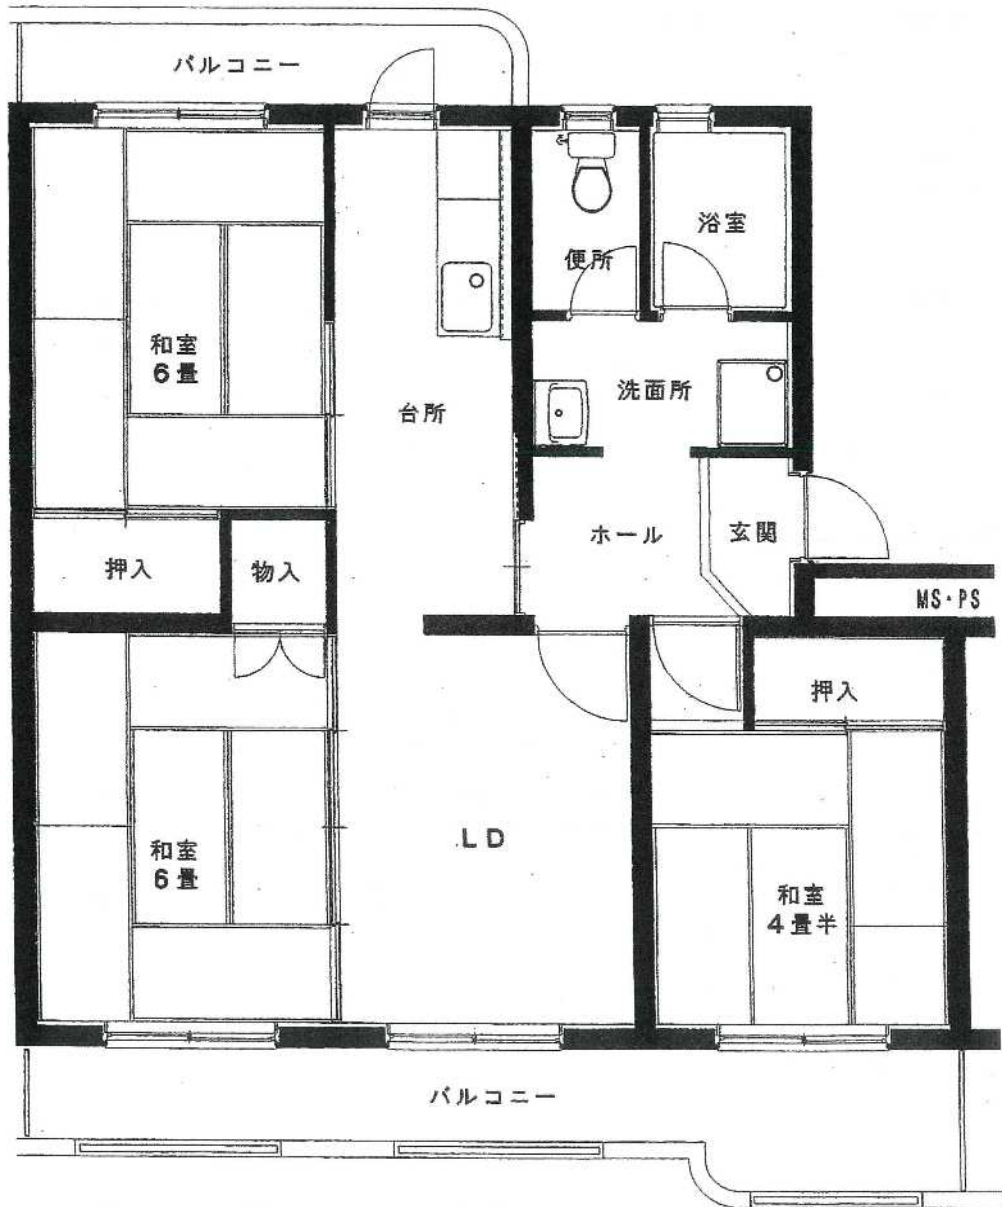

桜岡団地
20号棟

建築年度	S58・59
風呂	風呂リース (シャワーあり)
ガス設備	プロパンガス

桜岡 団地 20号棟