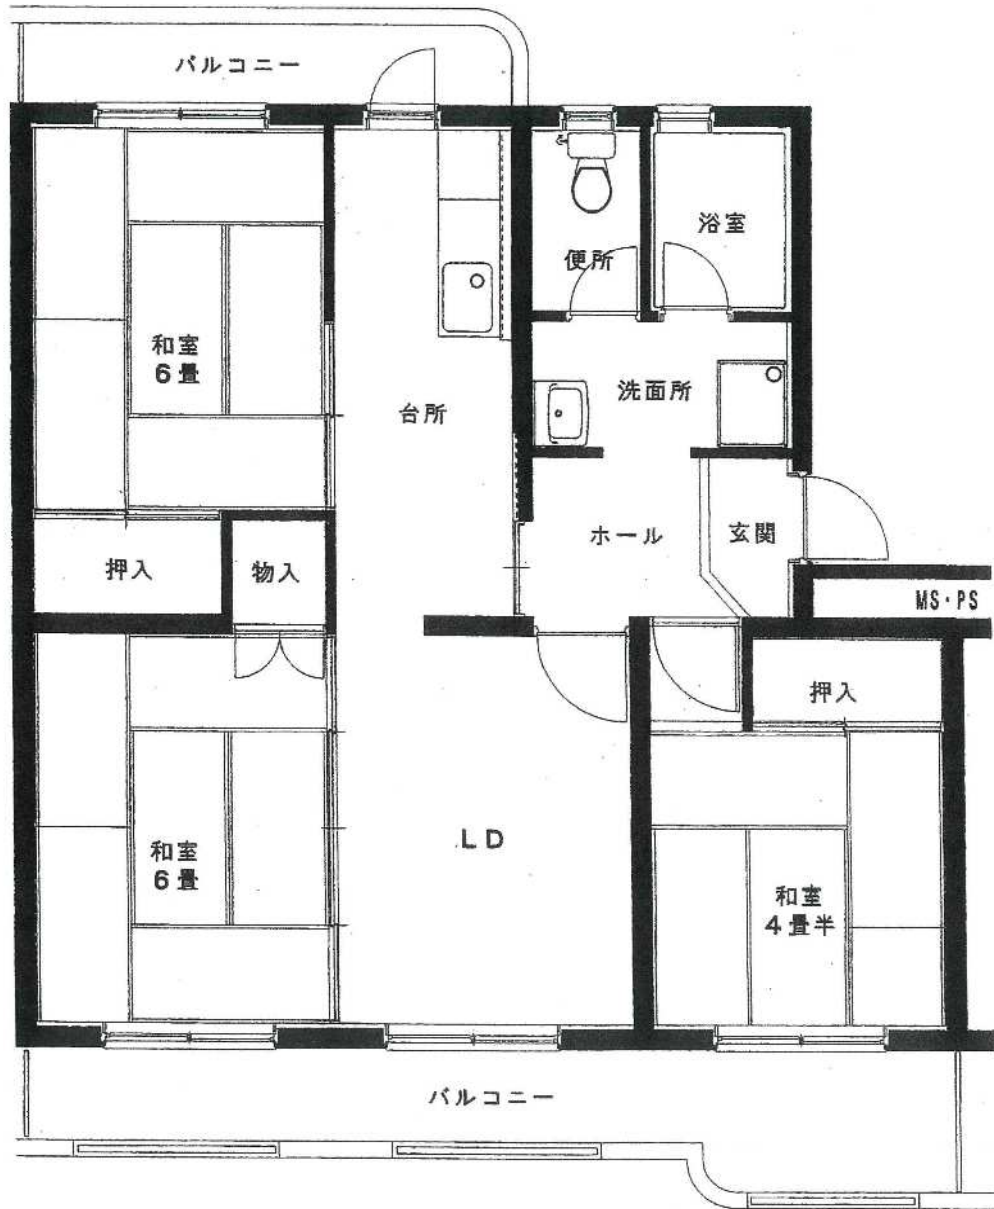

桜岡団地

20号棟

建築年度	S58・59
風呂	風呂リース (シャワーあり)
ガス設備	プロパンガス

桜岡 団地 20号棟