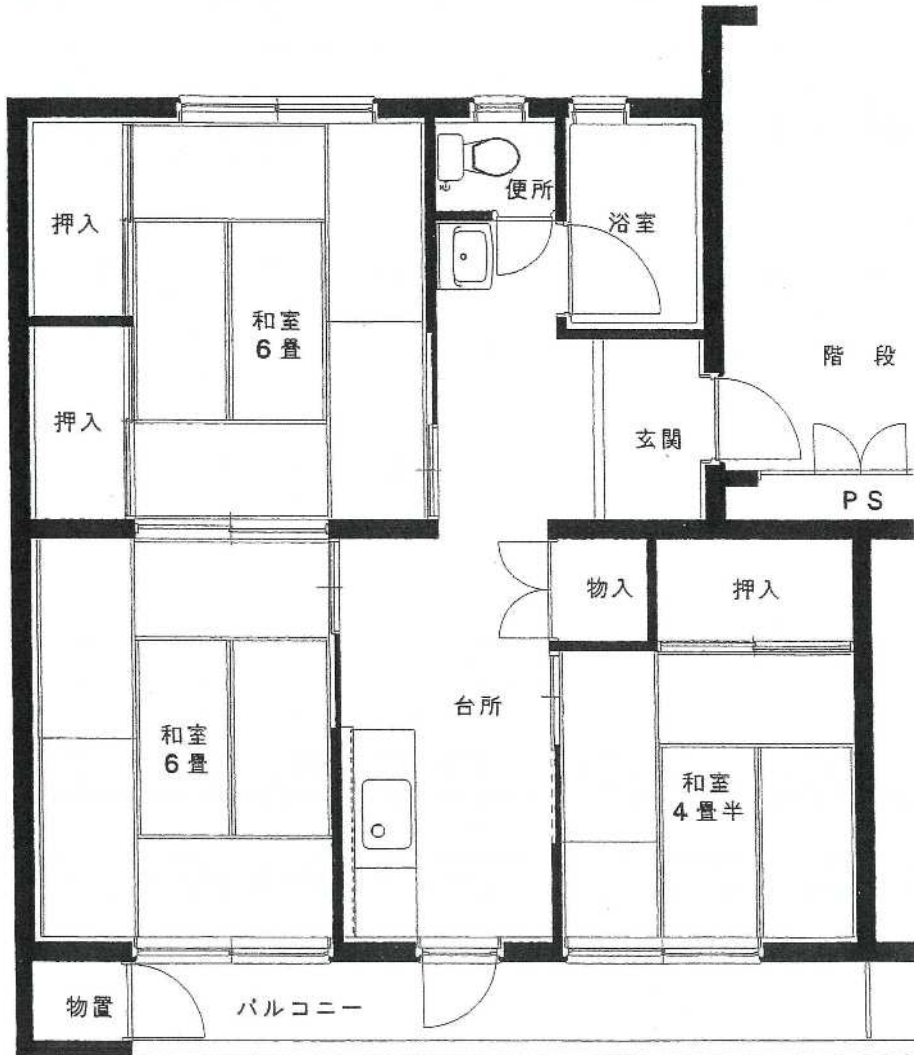

芦田塚団地

05号棟

建築年度	S50
風呂	風呂リース
ガス設備	プロパンガス

芦田塚 団地 05号棟