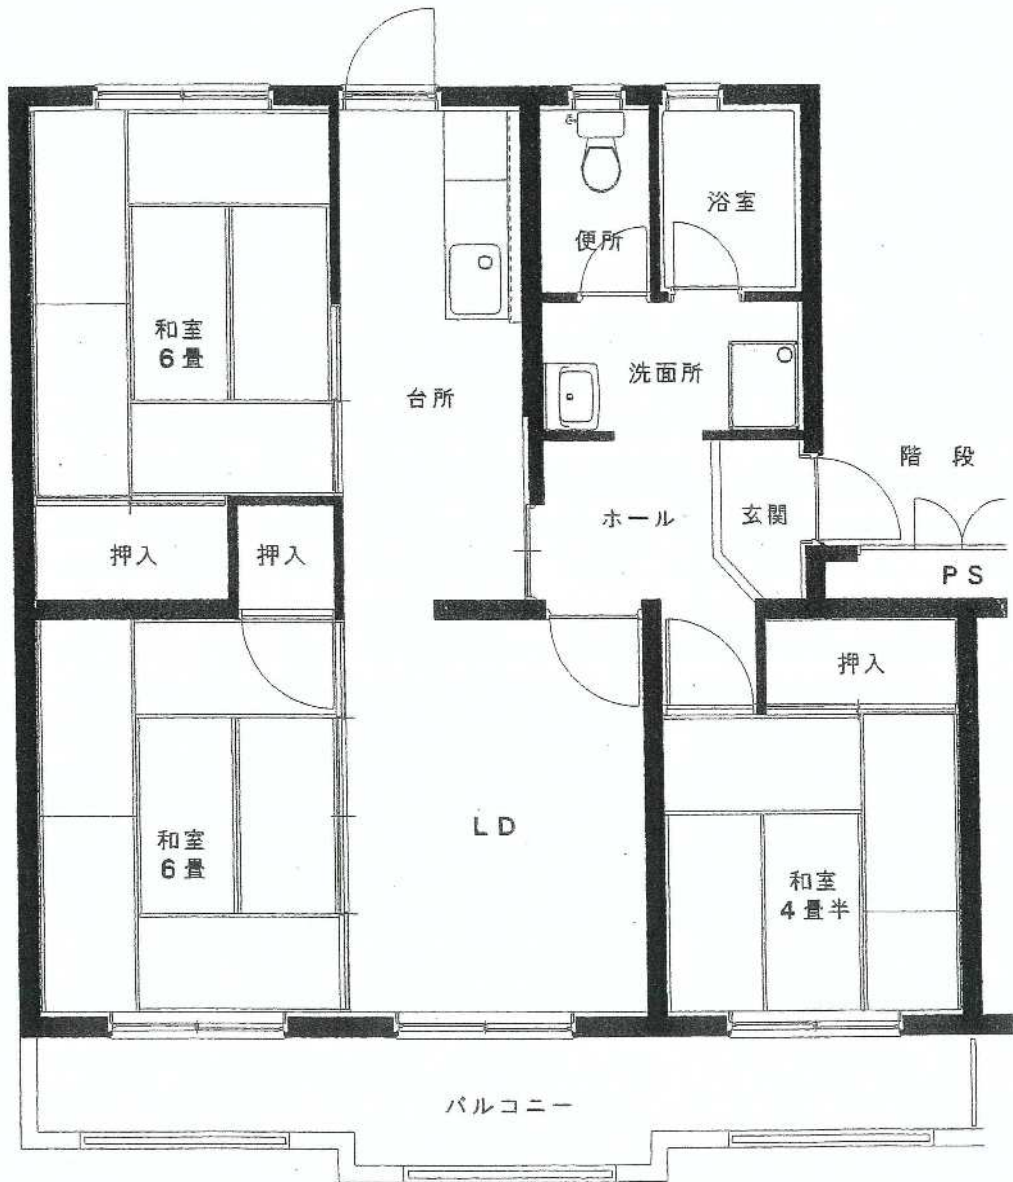

高倉団地

03号棟

建築年度	H2
風呂	風呂リース
ガス設備	プロパンガス

高倉 団地 03号棟