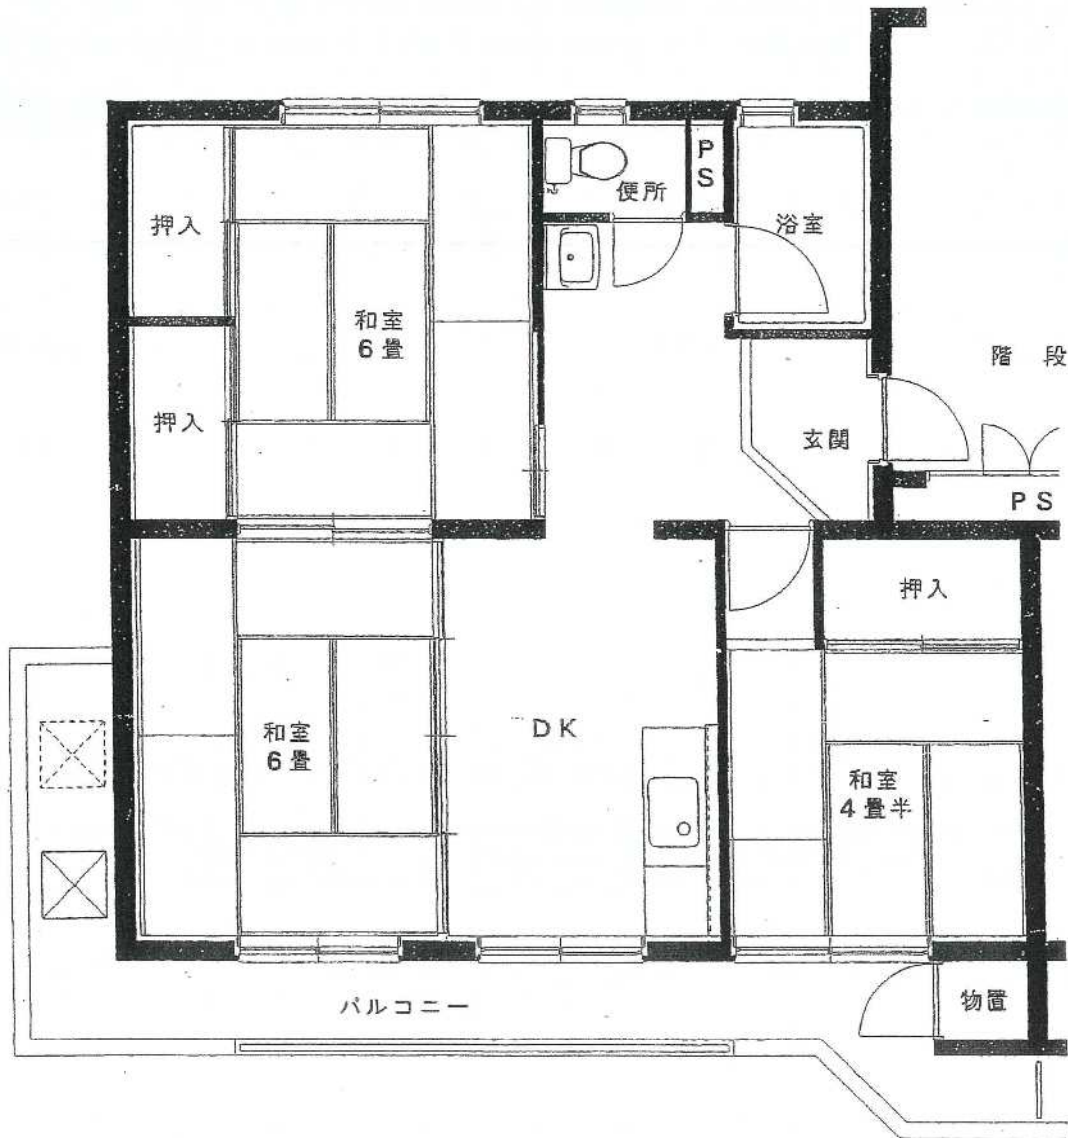

柴宮団地

39号棟

建築年度	S48 R5 内部改善
風呂	給湯器リース
ガス設備	都市ガス

柴宮団地 39号棟