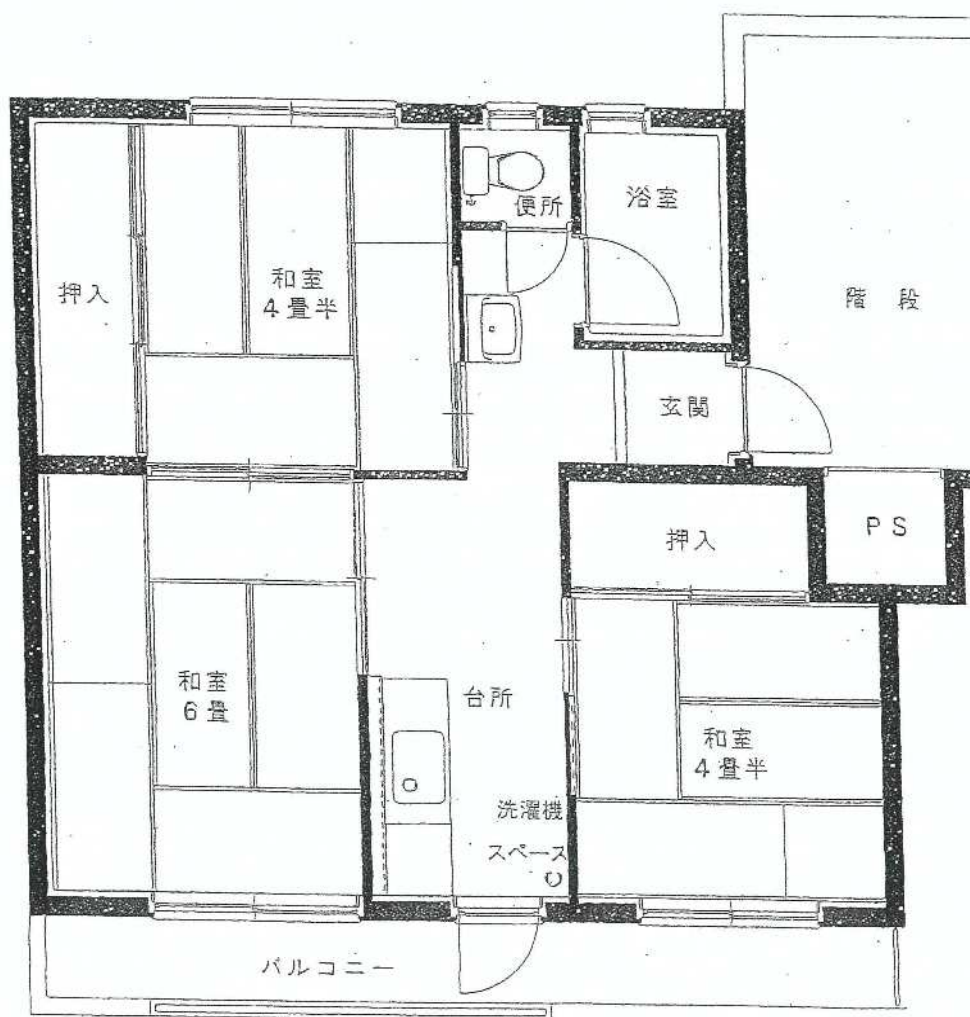

## 柴宮団地

48号棟

建築年度	S47
風呂	風呂リース
ガス設備	都市ガス

# 柴宮 団地 48号棟