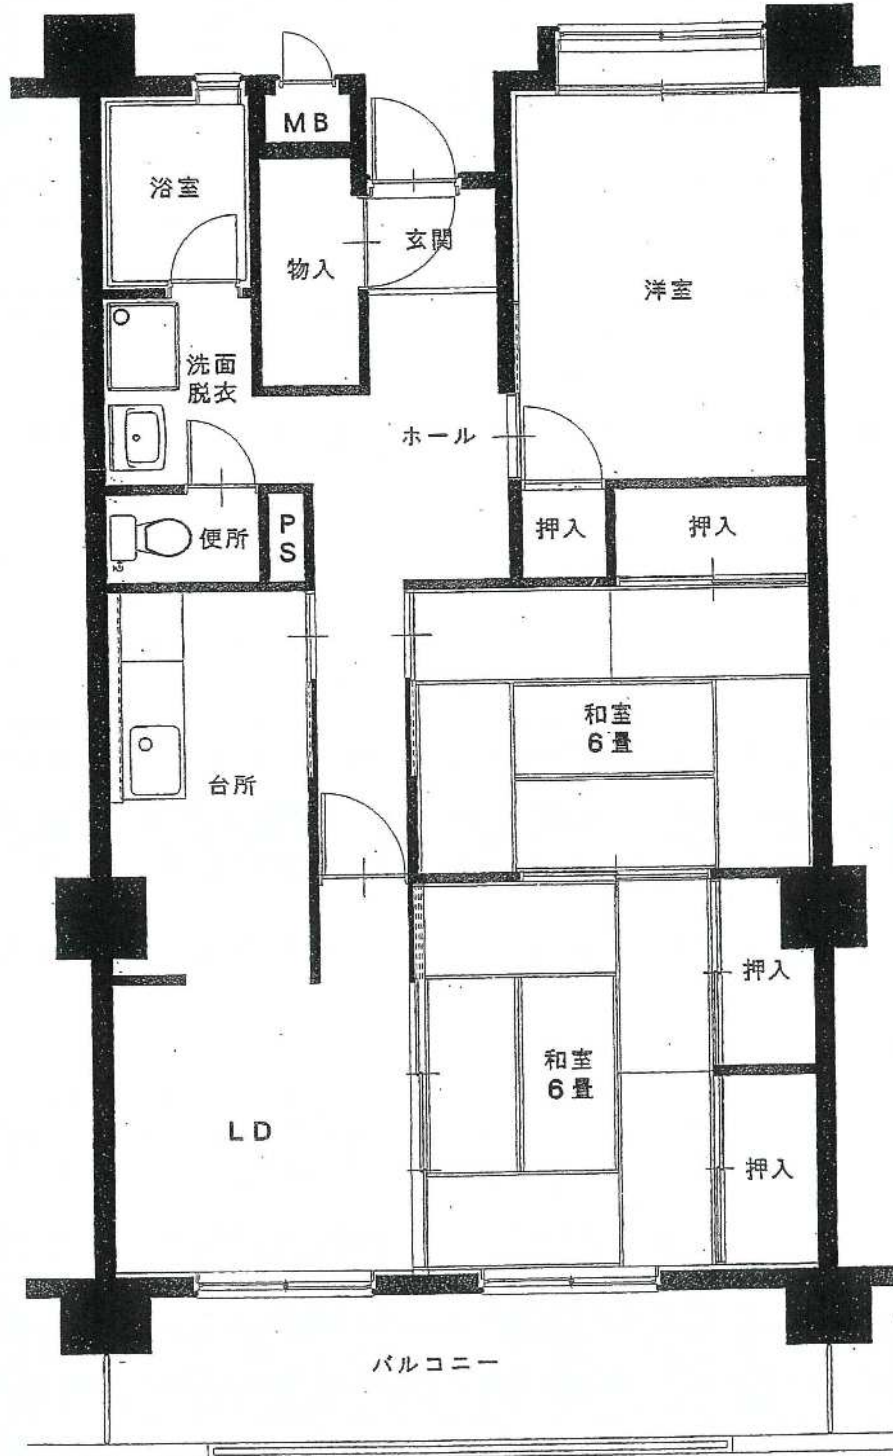

島 団 地

01号棟

建築年度	S62
風 呂	備品付(風呂リース・シャワー有り)
ガス設備	都市ガス

島 団地 01号棟