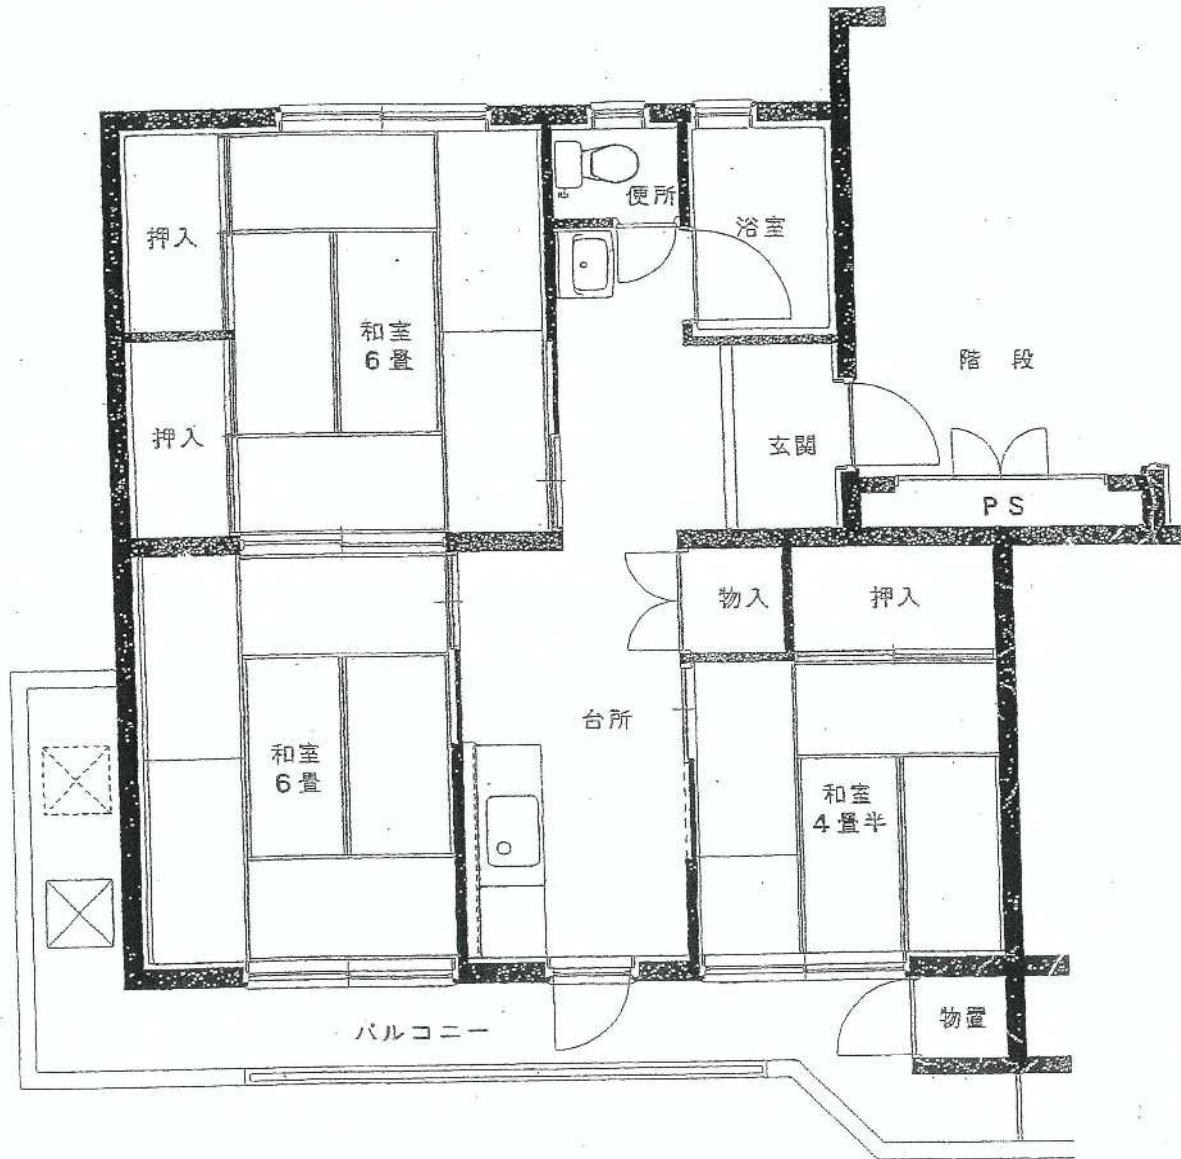

柴 宮 団 地

40号棟

建築年度	S51 R4 内部改善
風 呂	給湯器リース
ガス設備	都市ガス

# 柴宮団地 40号棟