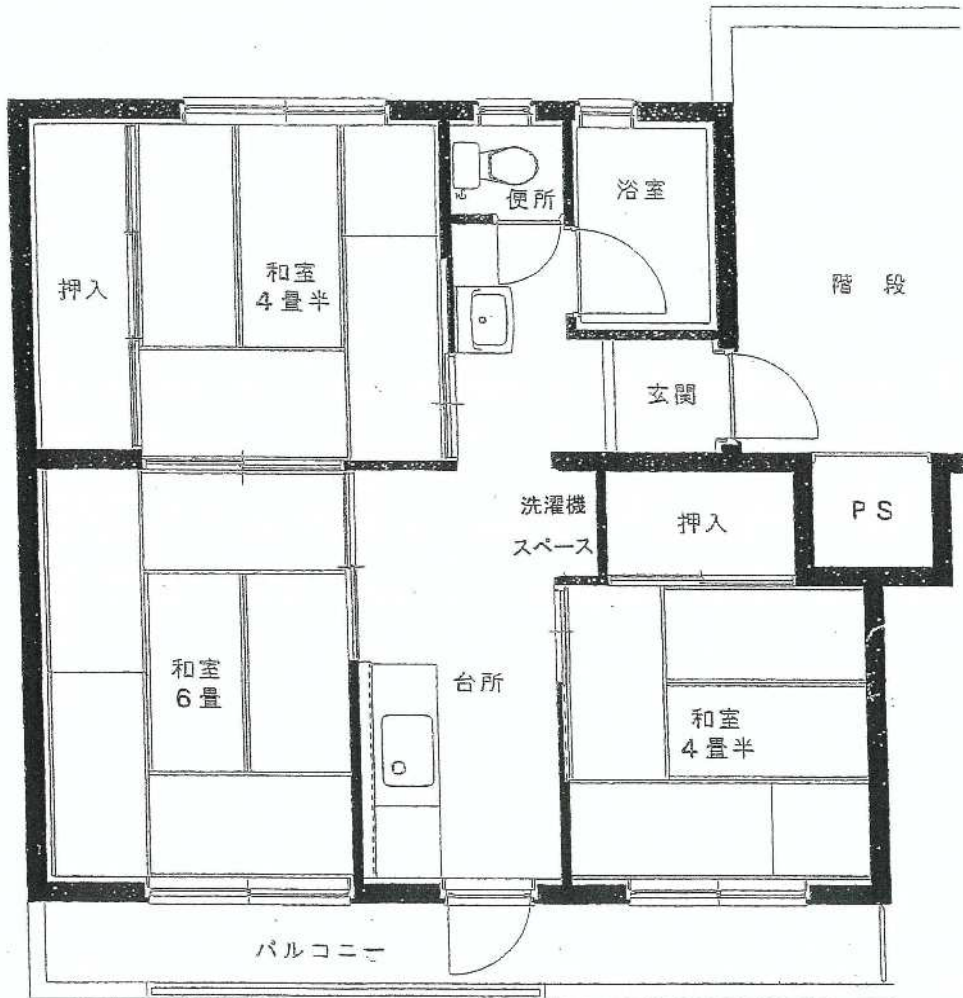

柴宮団地

43号棟

建築年度	S48
風呂	給湯器リース
ガス設備	都市ガス

柴宮 団地 43号棟