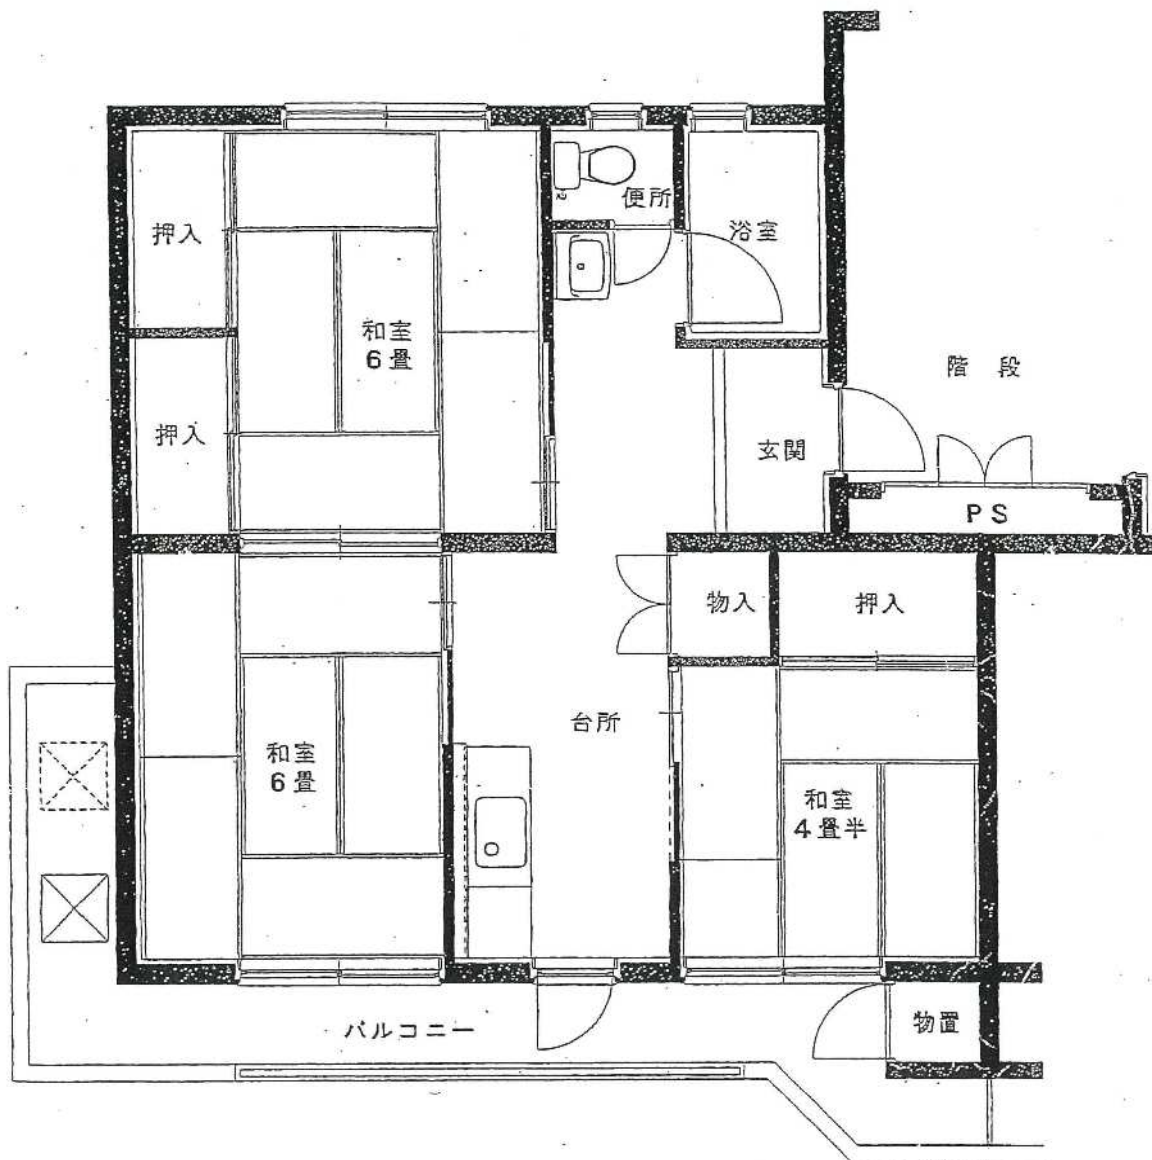

柴 宮 団 地

44号棟

建築年度	S50
風呂	風呂リース
ガス設備	都市ガス

柴宮 団地 44号棟