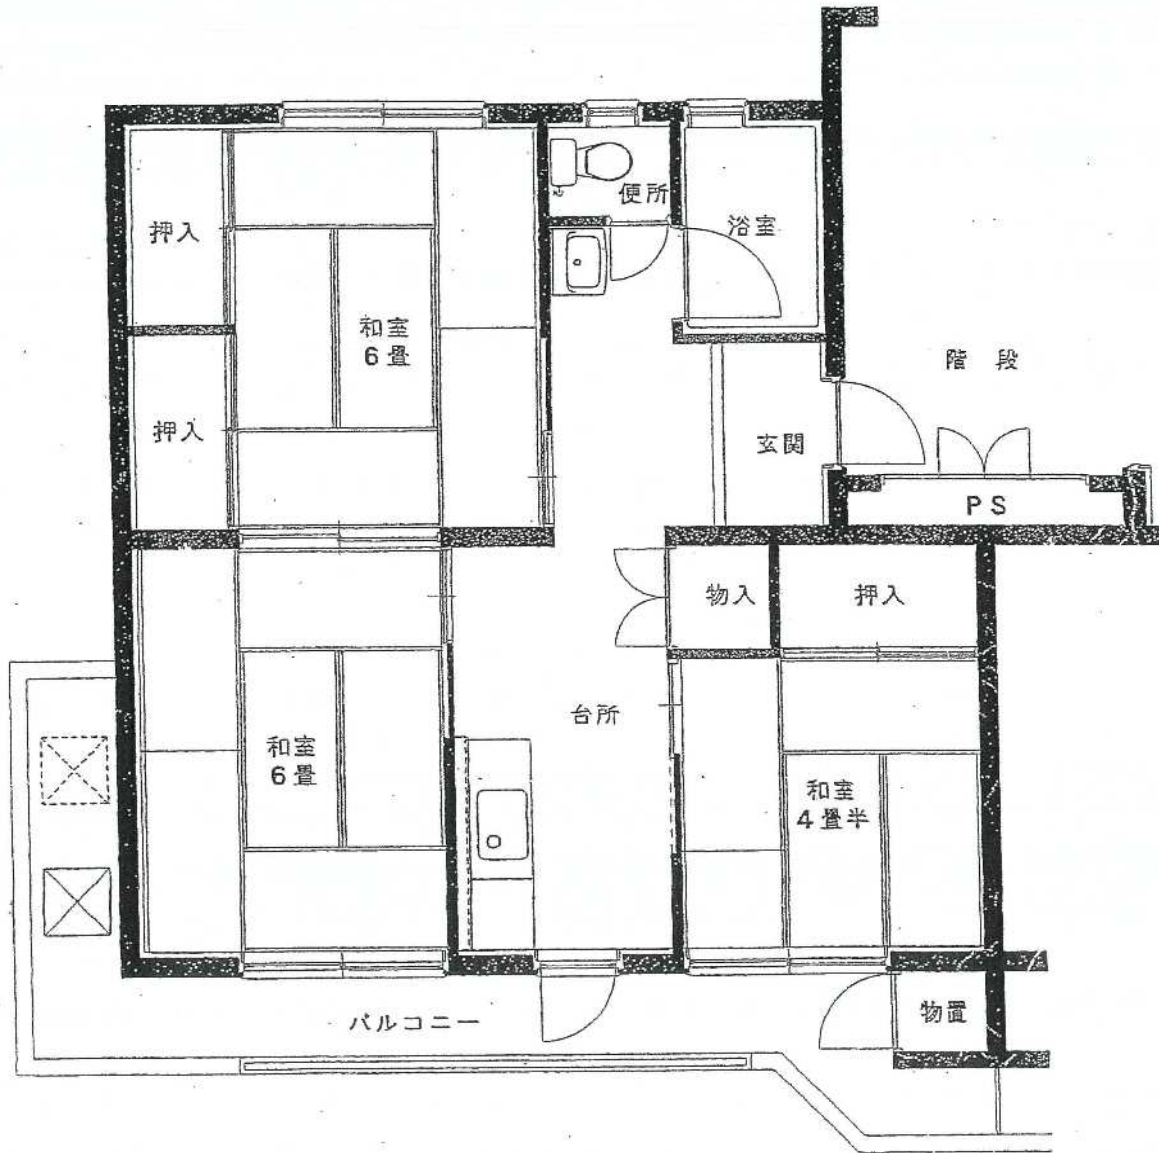

柴宮団地

45号棟

建築年度	S50
風呂	風呂リース
ガス設備	都市ガス

柴宮 団地 45号棟