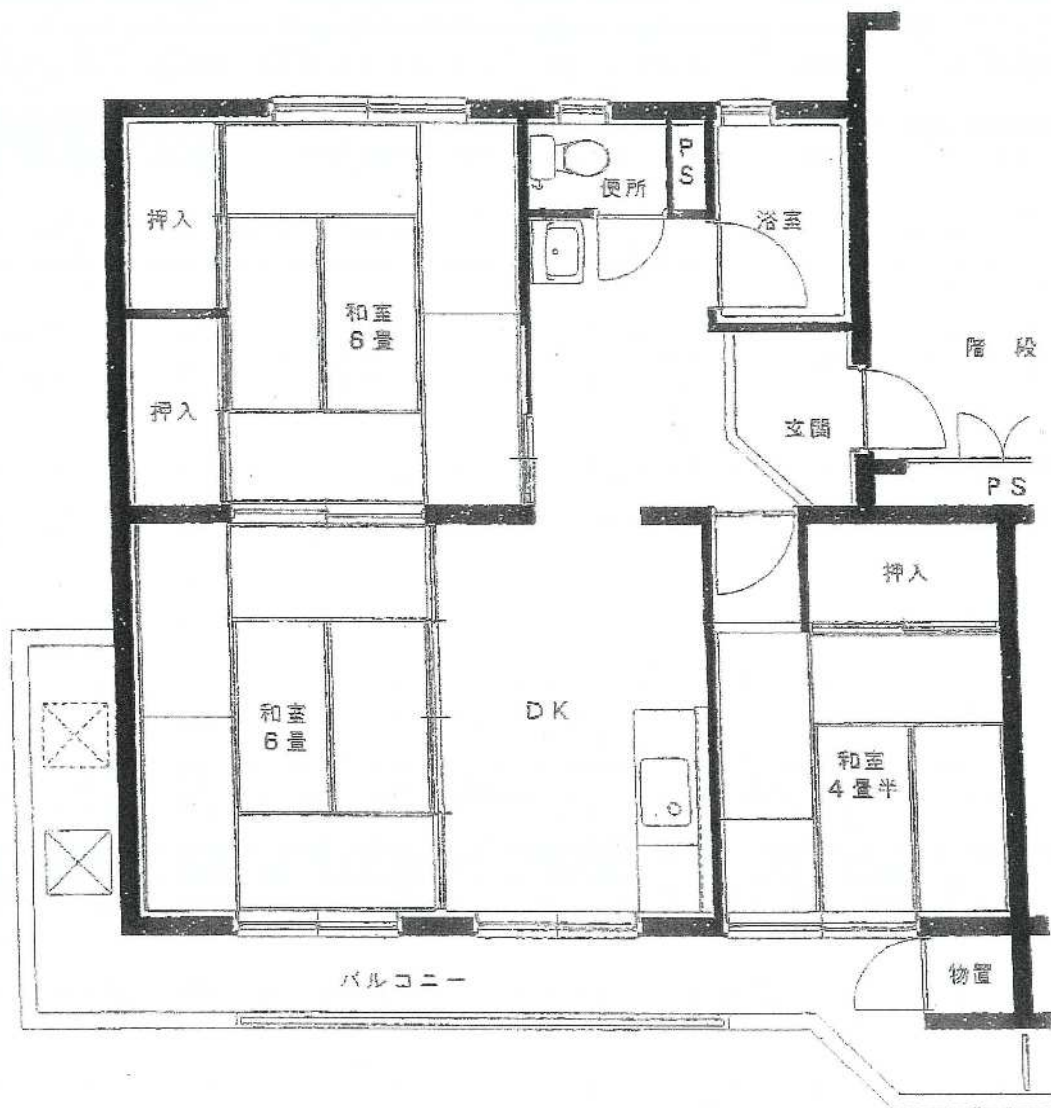

柴宮団地

51号棟

建築年度	S48 R5 内部改善
風呂	給湯器リース
ガス設備	都市ガス

# 柴宮 団地 51号棟