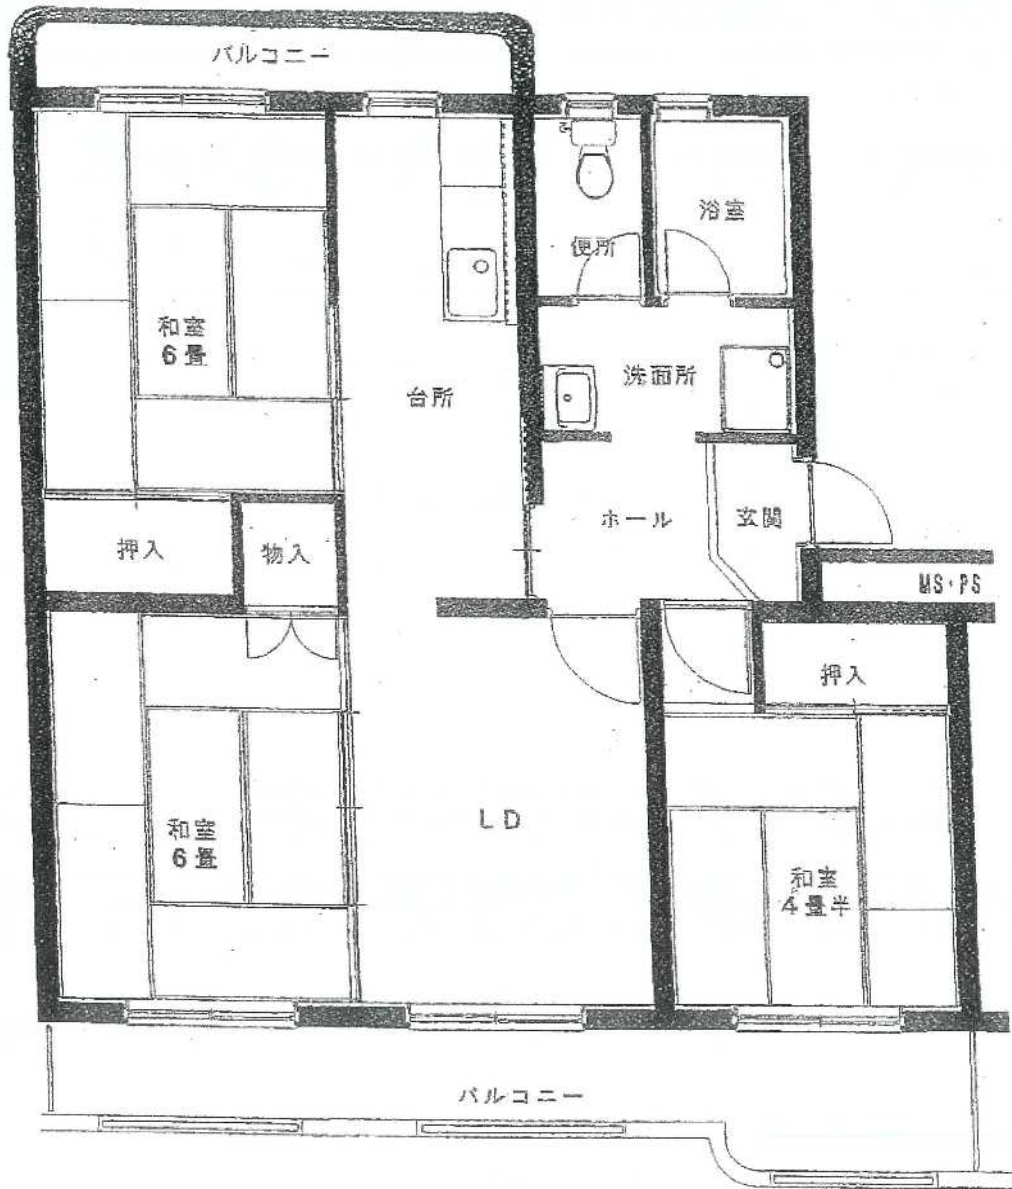

雷神団地

01号棟

建築年度	S58
風呂	風呂リース
ガス設備	都市ガス

# 雷神 団地 01号棟