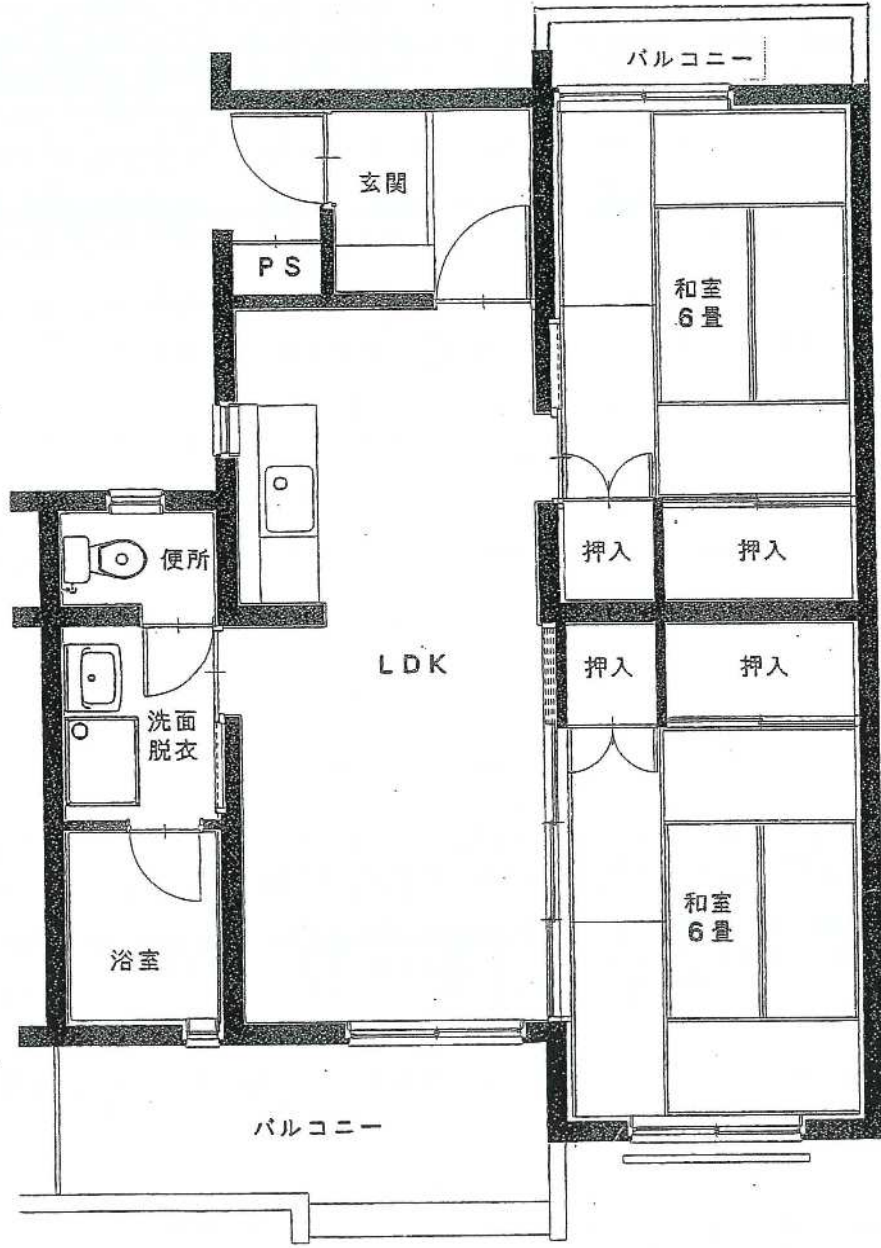

雷神団地
09号棟

建築年度	S61
風呂	風呂リース
ガス設備	都市ガス

雷神 団地 09号棟