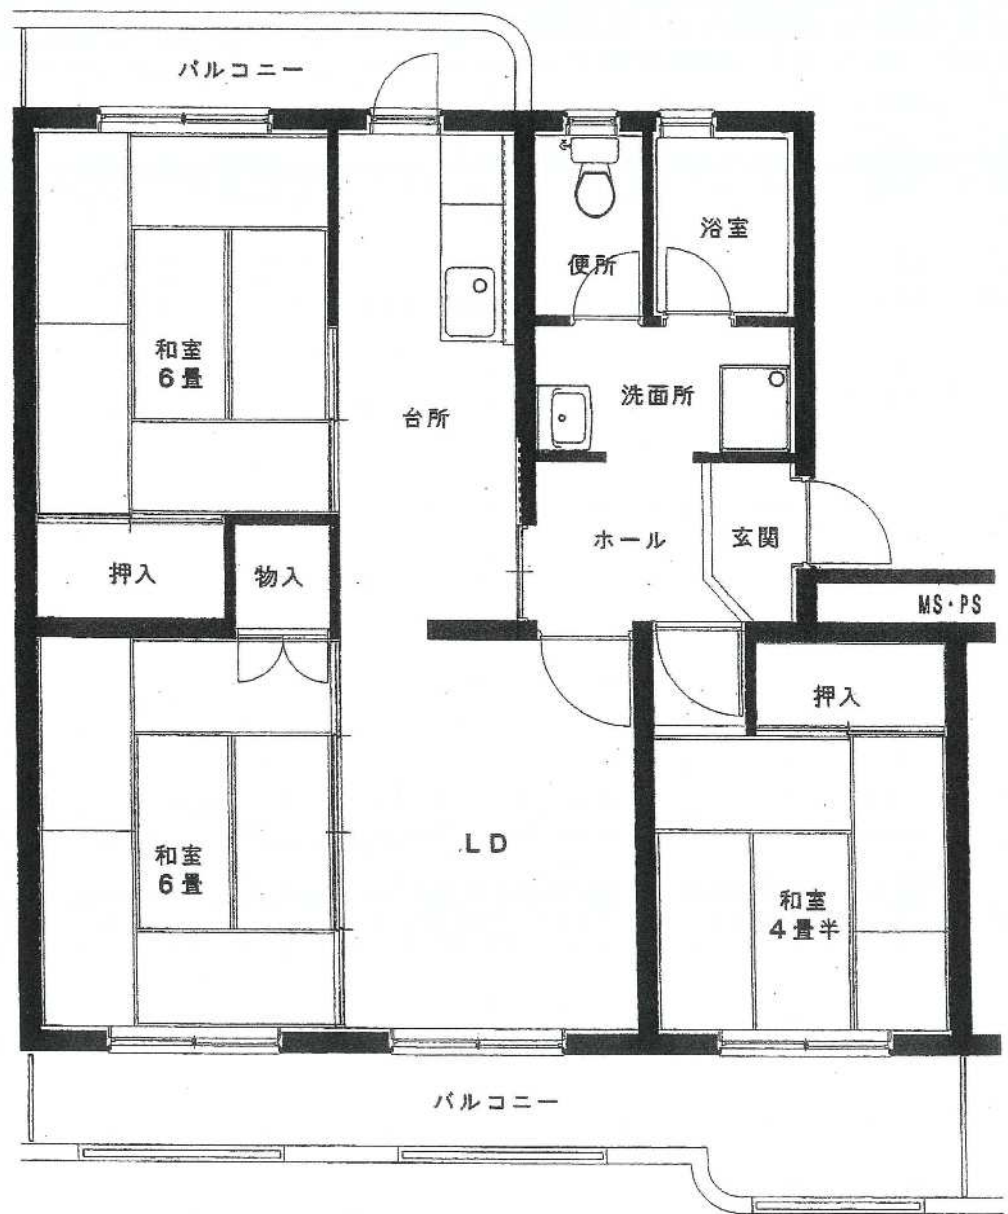

桜岡団地

20号棟

建築年度	S58・59
風呂	風呂リース (シャワーあり)
ガス設備	プロパンガス

桜岡 団地 20号棟