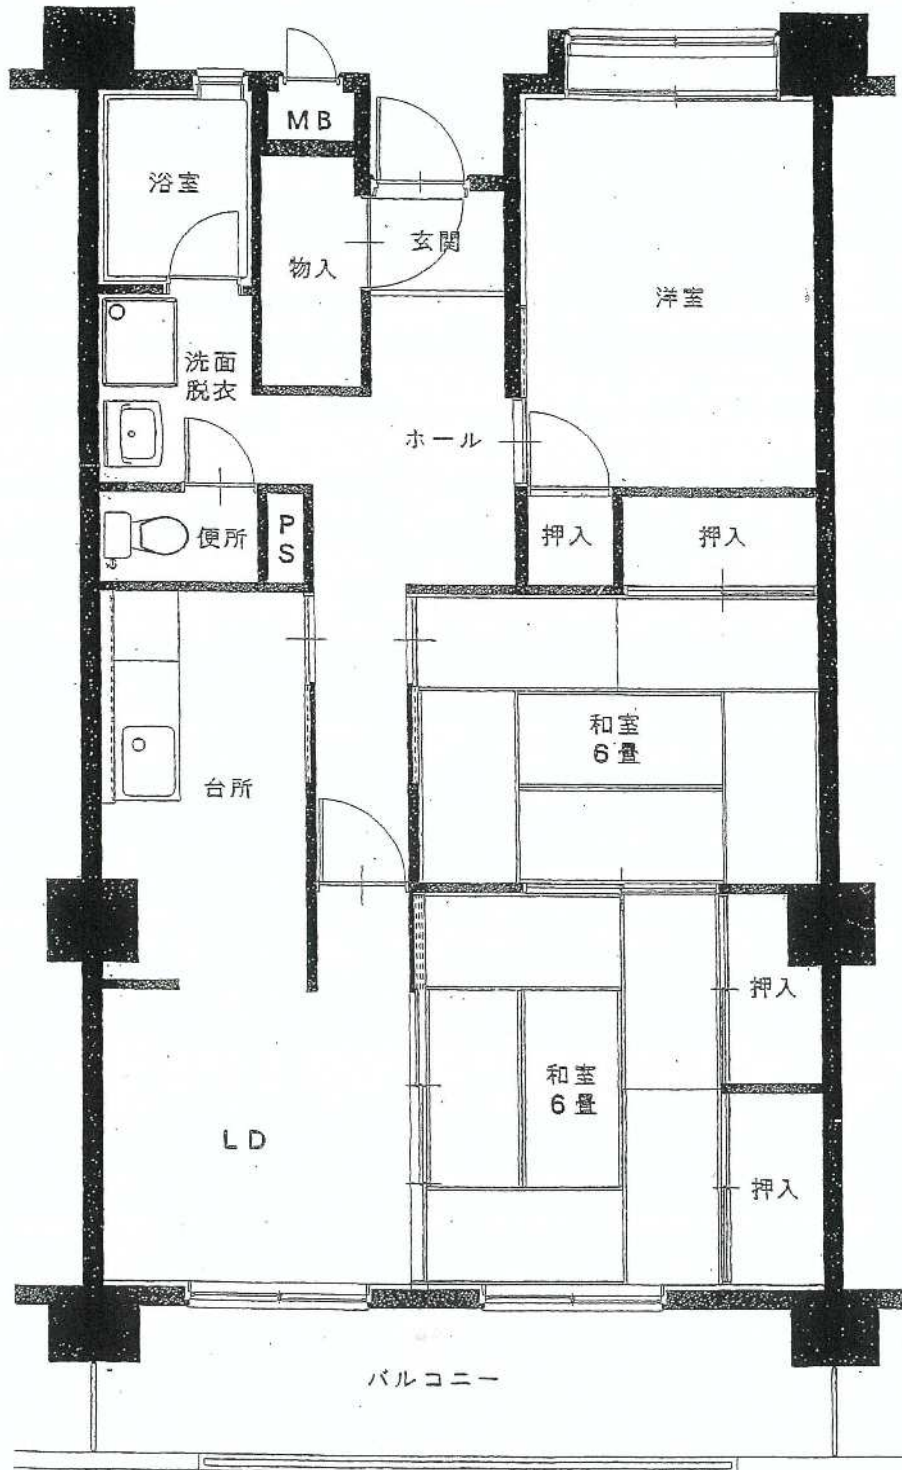

島 団 地

02号棟

建築年度	S63
風呂	備品付(風呂リース・シャワー有り)
ガス設備	都市ガス

島 団地 02号棟