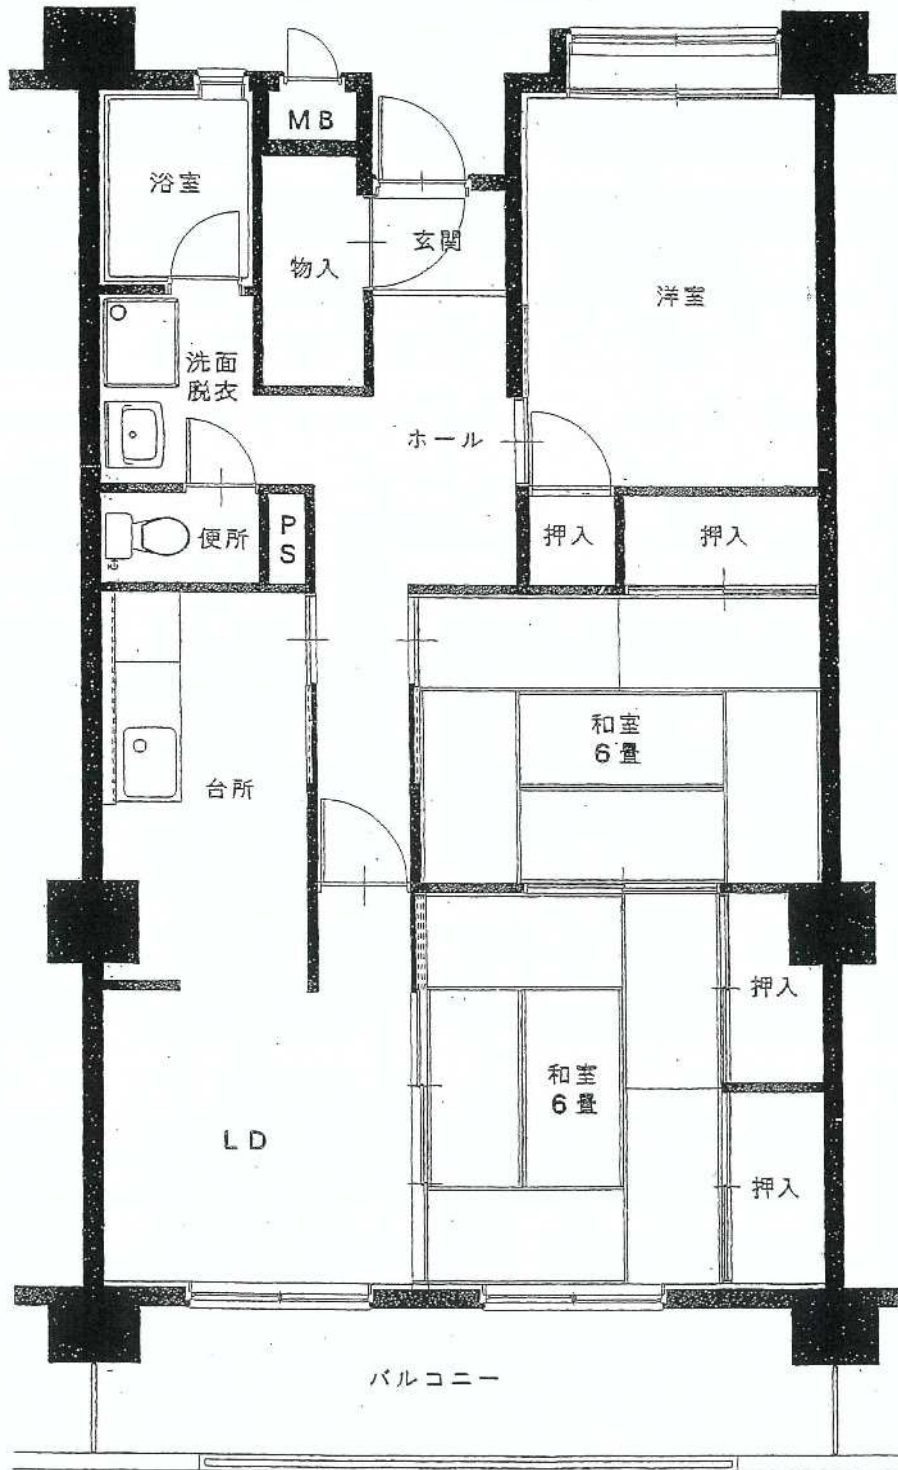

島 団 地

02号棟

建築年度	S63
風 呂	備品付(風呂リース・シャワー有り)
ガス設備	都市ガス

島 団地 02号棟