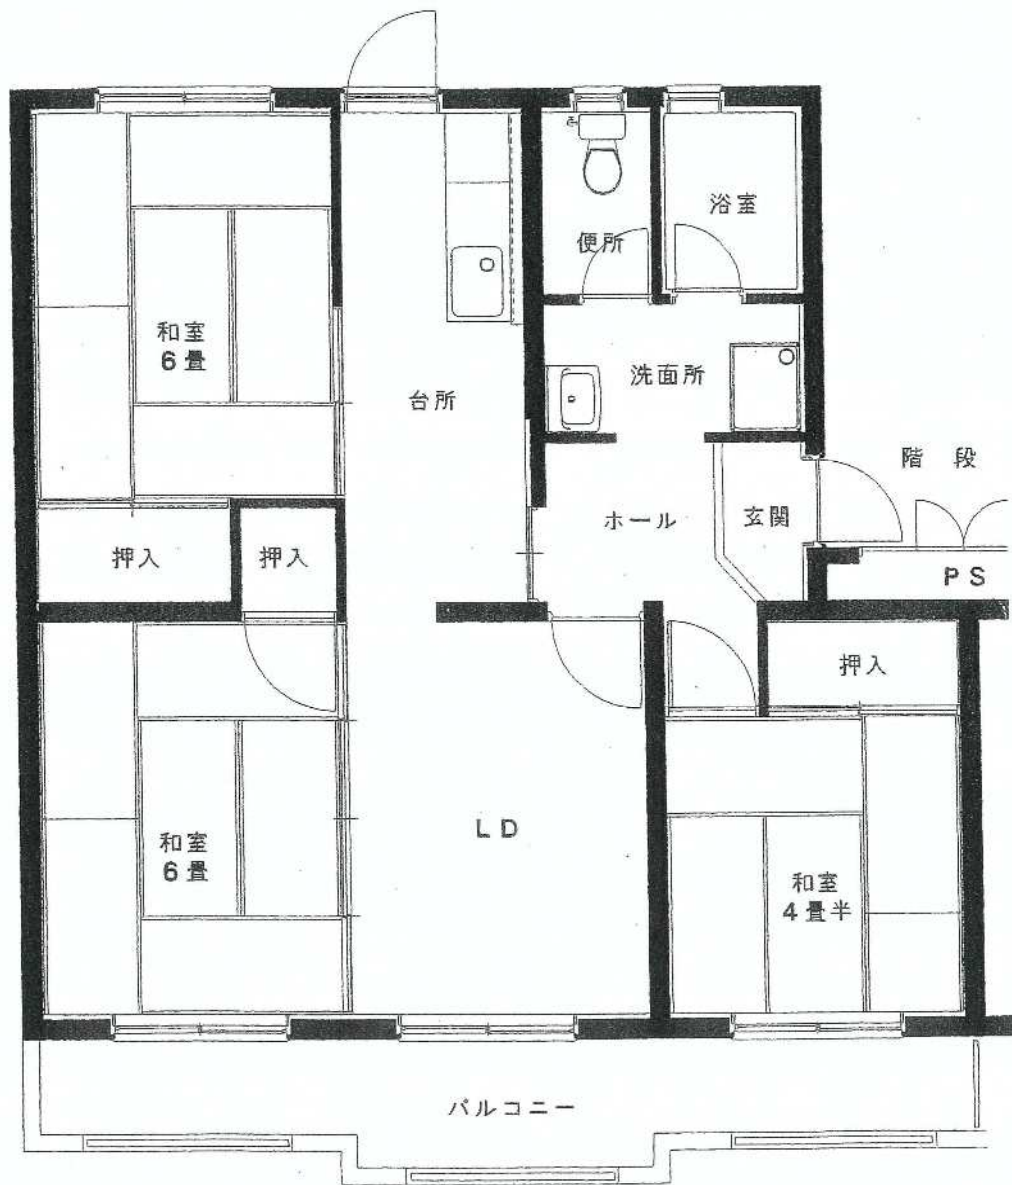

高倉団地

03号棟

建築年度	H2
風呂	風呂リース
ガス設備	プロパンガス

高倉 団地 03号棟