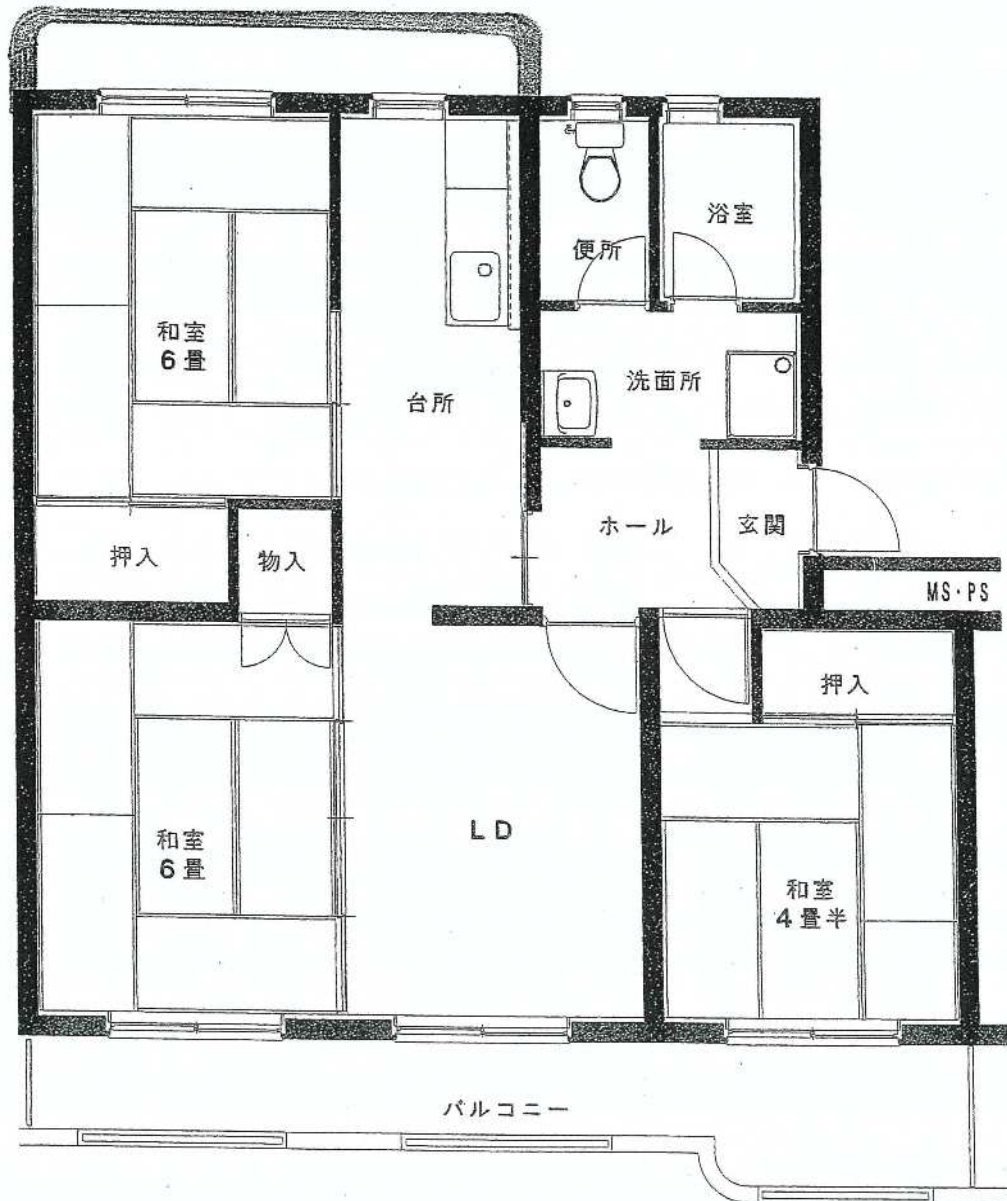

## 雷神団地

03号棟

建築年度	S58
風呂	風呂リース
ガス設備	都市ガス

雷神団地 03号棟