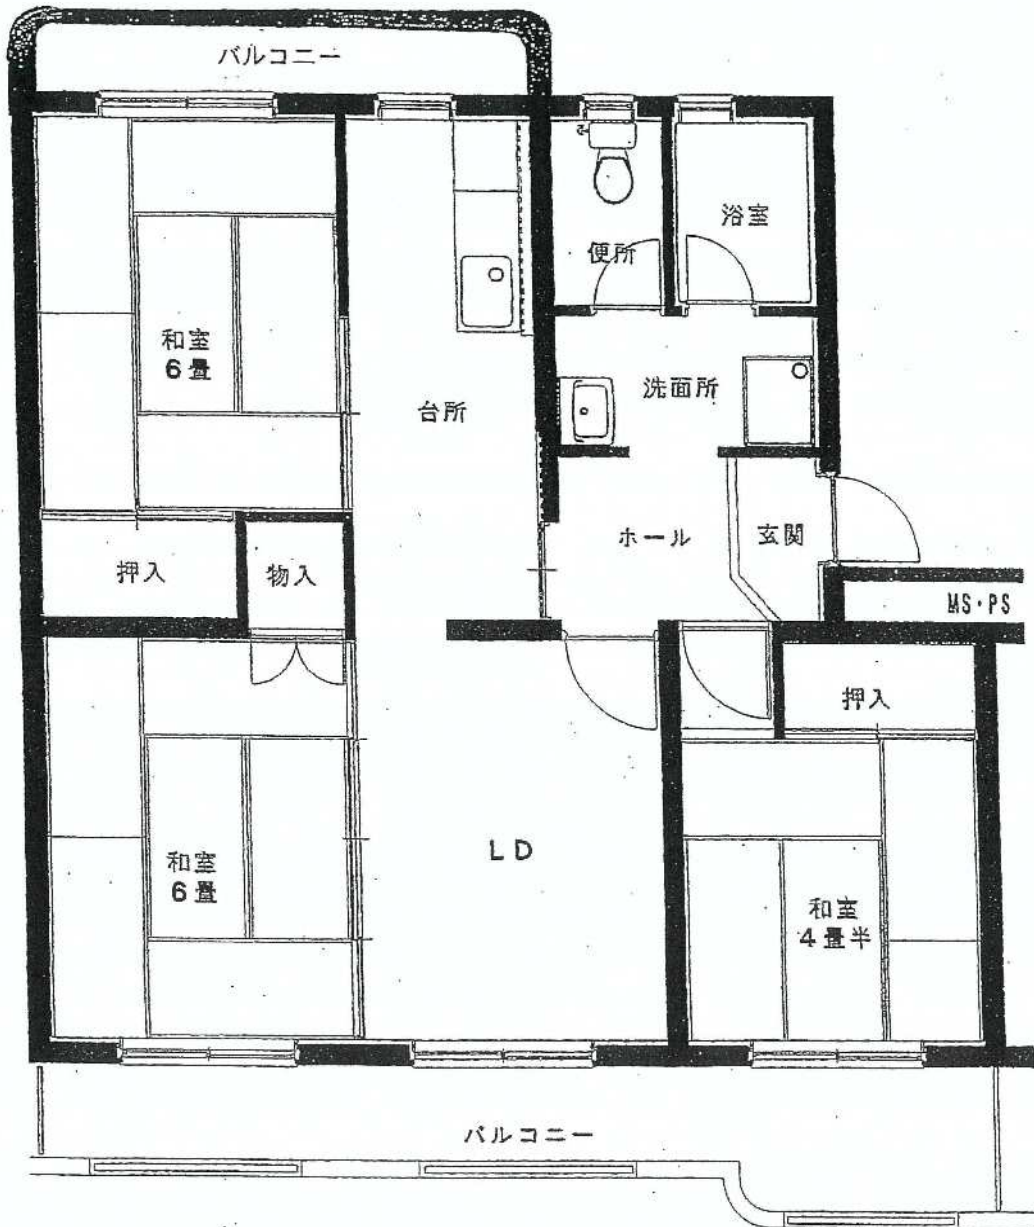

## 05号棟

建築年度	S59
風呂	風呂リリース
ガス設備	都市ガス