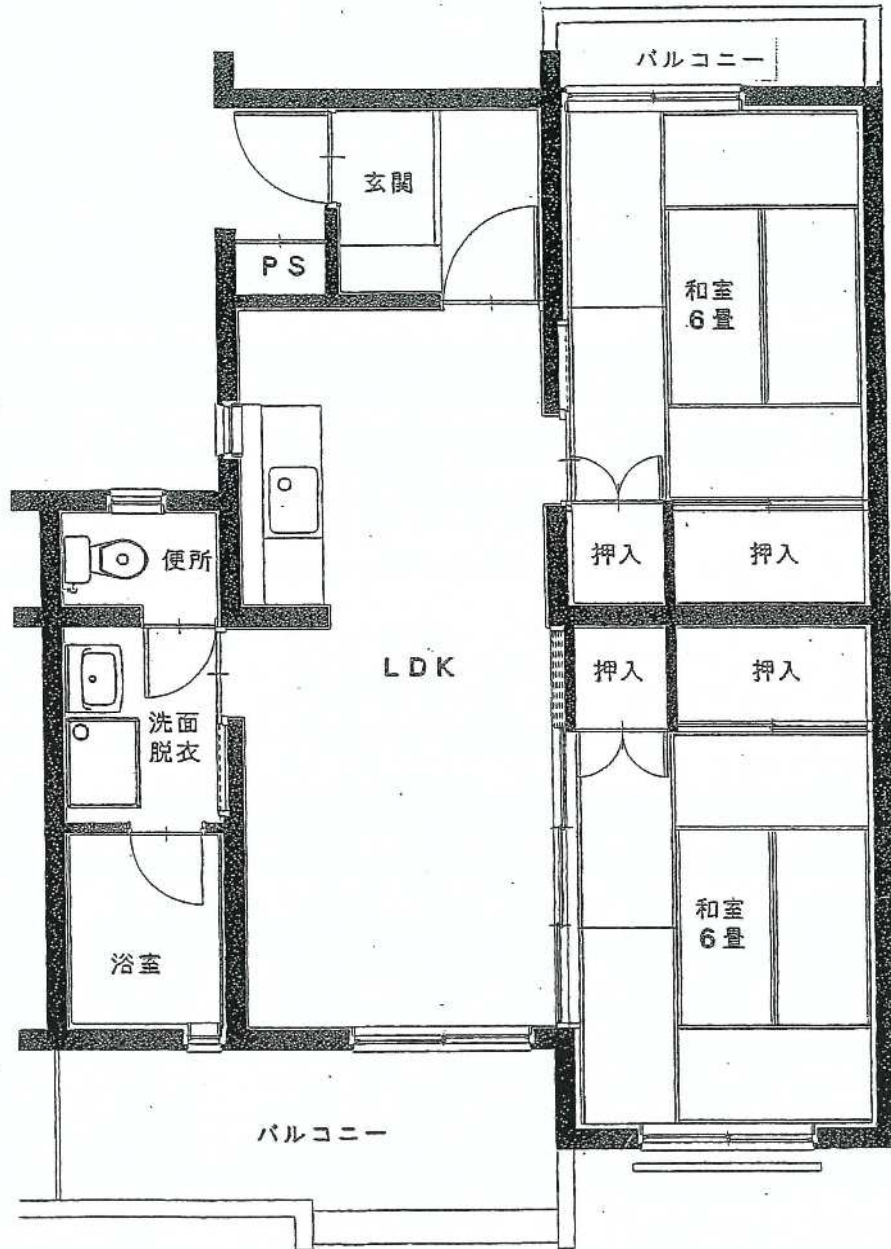

雷神団地

09号棟

建築年度	S61
風呂	風呂リース
ガス設備	都市ガス

雷神団地 09号棟