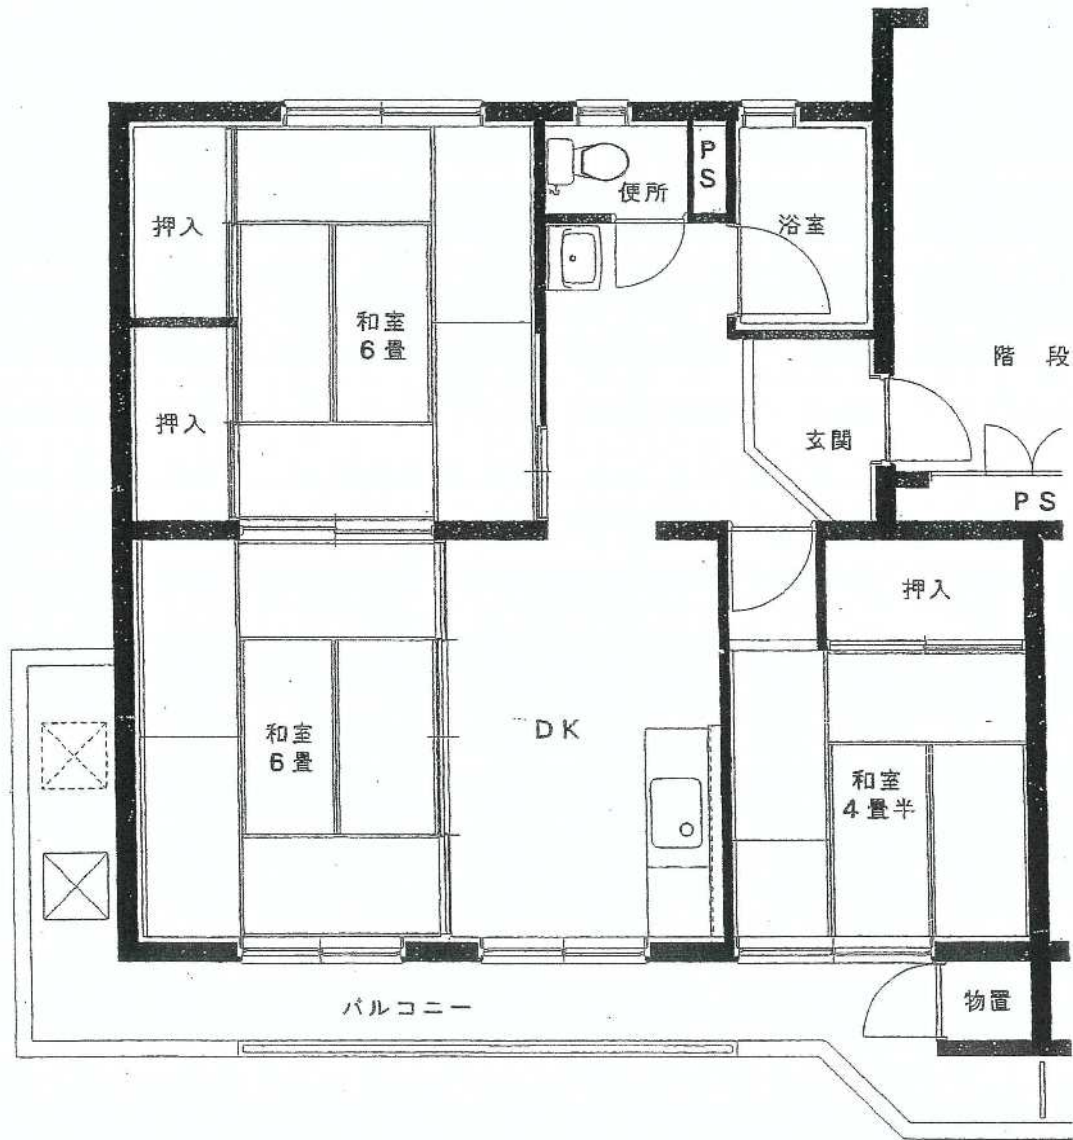

柴宮団地

39号棟

建築年度	S48 R5 内部改善
風呂	給湯器リース
ガス設備	都市ガス

柴 宮 団地 39号棟