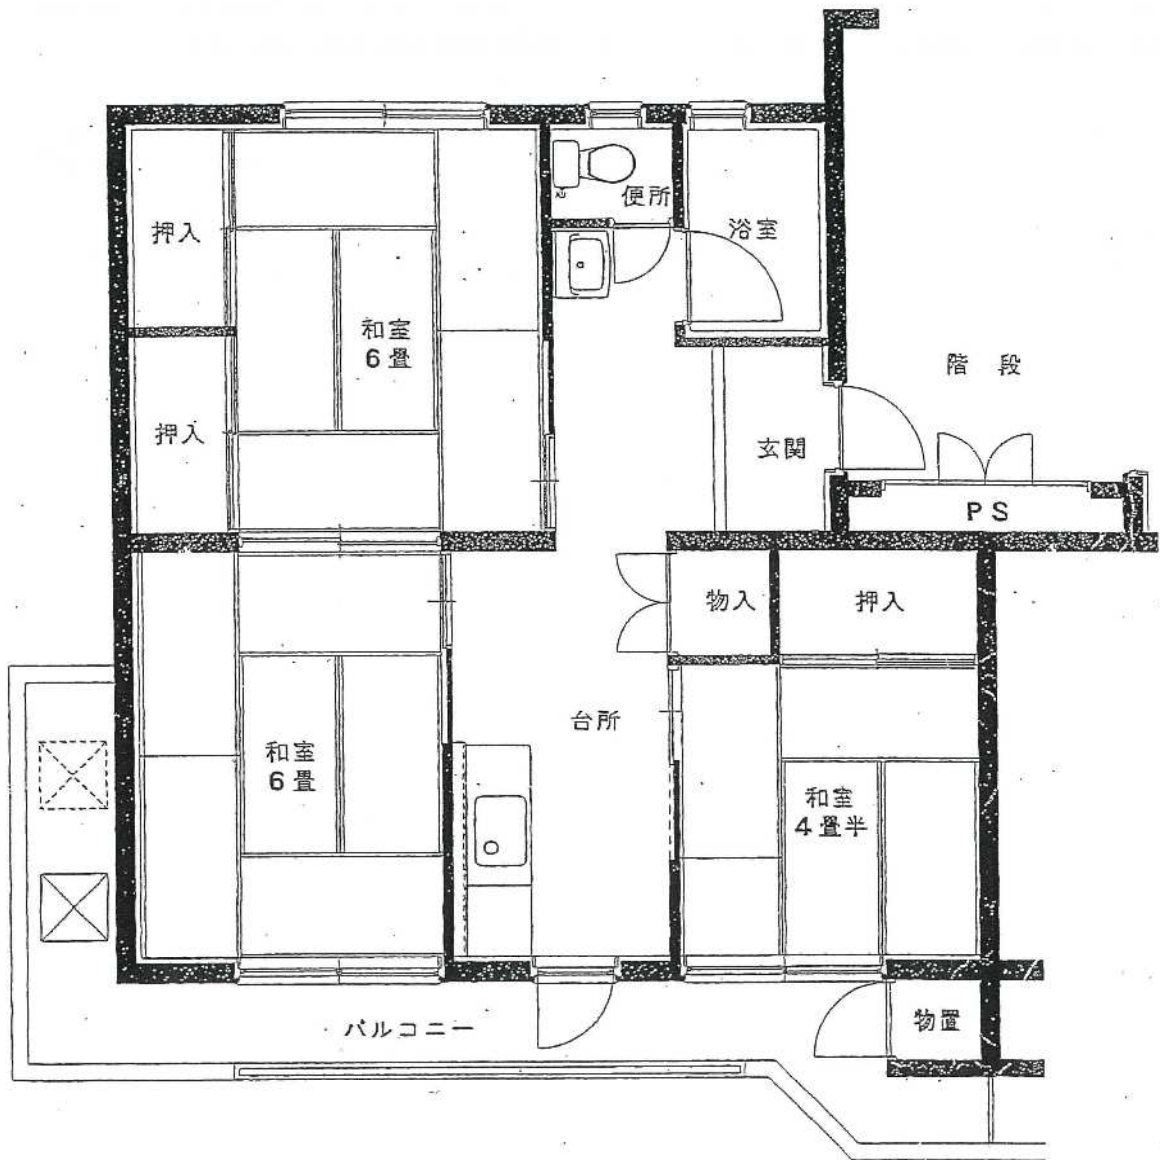

柴宮団地

44号棟

建築年度	S50
風呂	風呂リース
ガス設備	都市ガス

柴宮 団地 44号棟