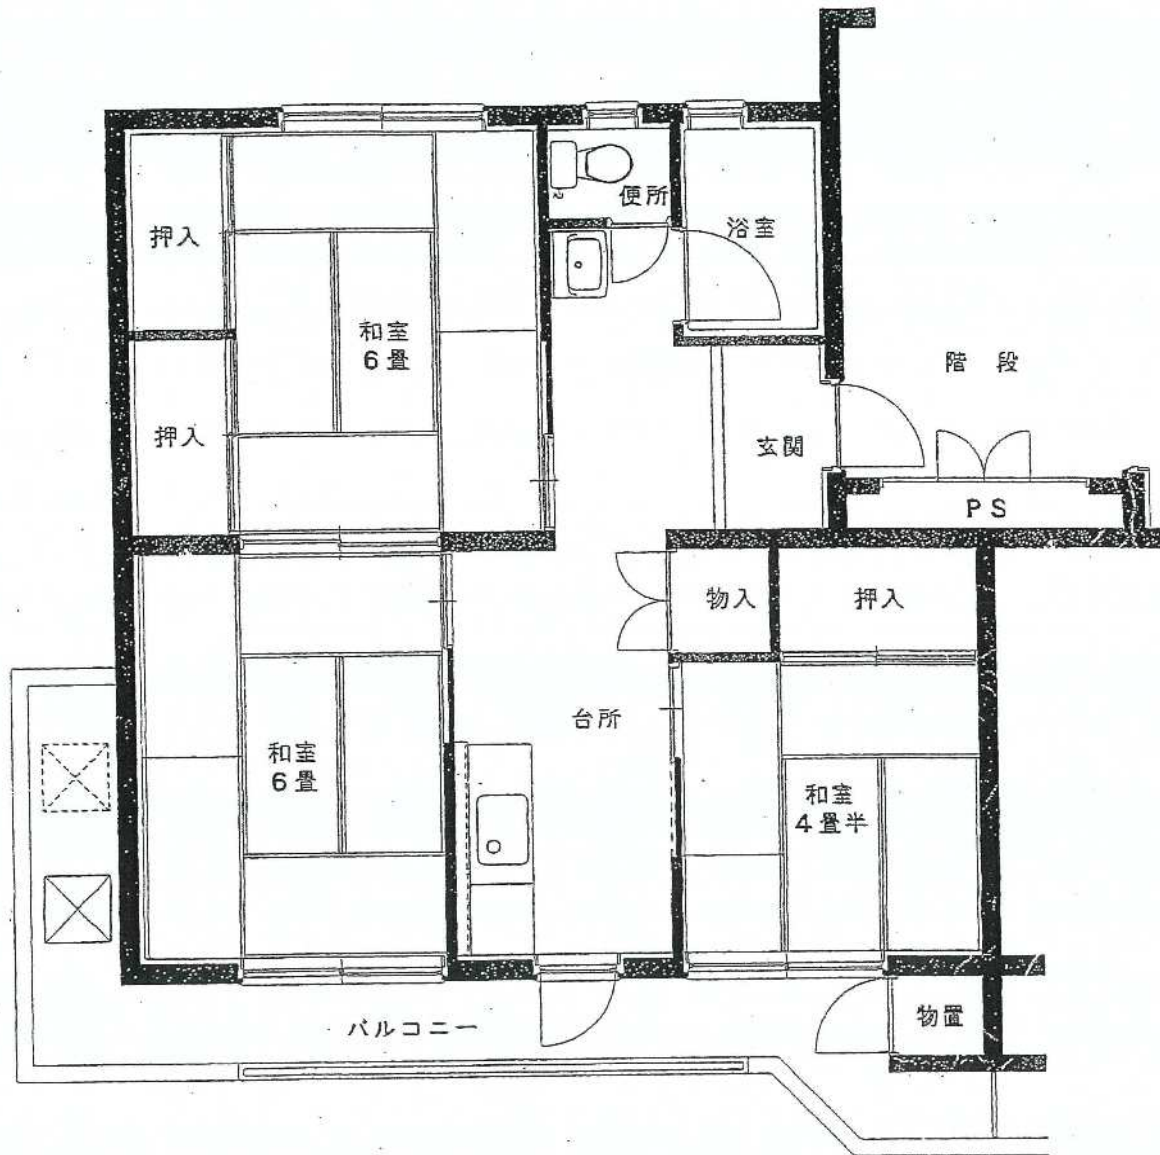

柴宮団地

45号棟

建築年度	S50
風呂	給湯器リース
ガス設備	都市ガス

柴宮 団地 45号棟