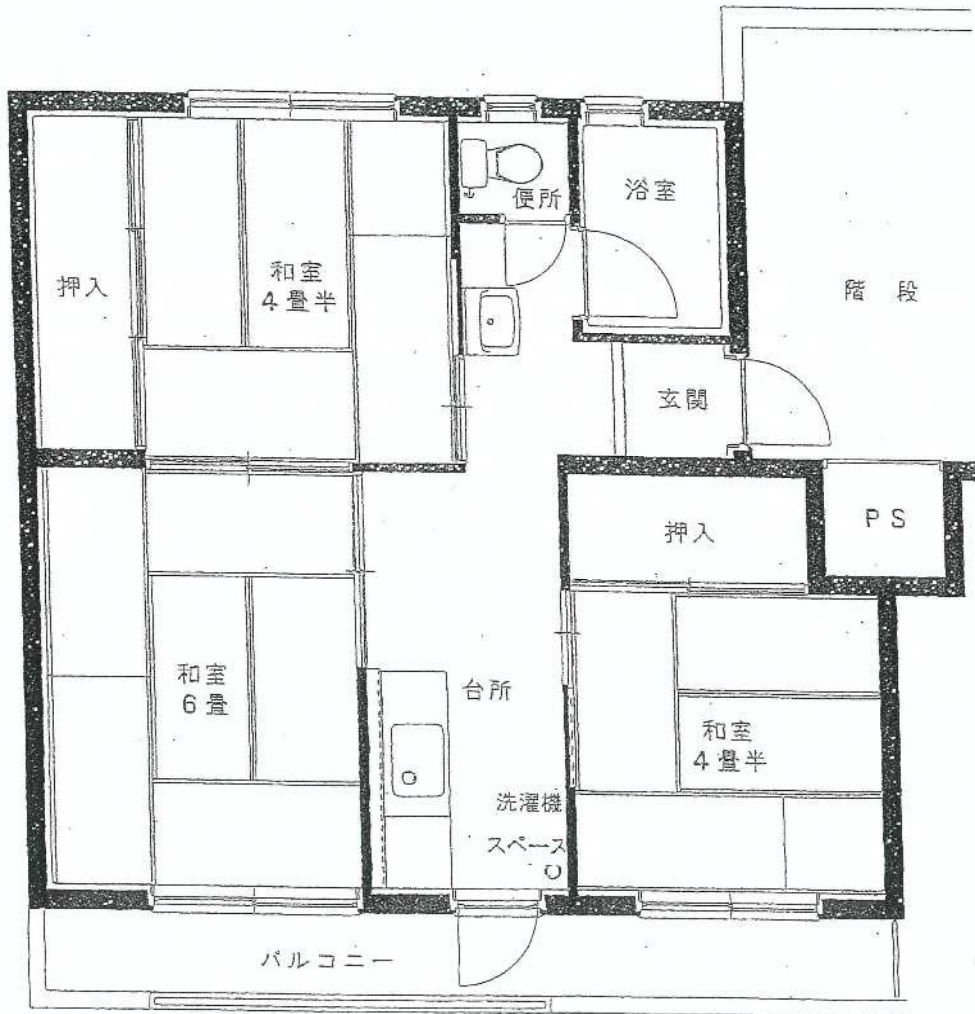

柴宮団地

48号棟

建築年度	S47
風呂	風呂リース
ガス設備	都市ガス

柴宮 団地 48号棟