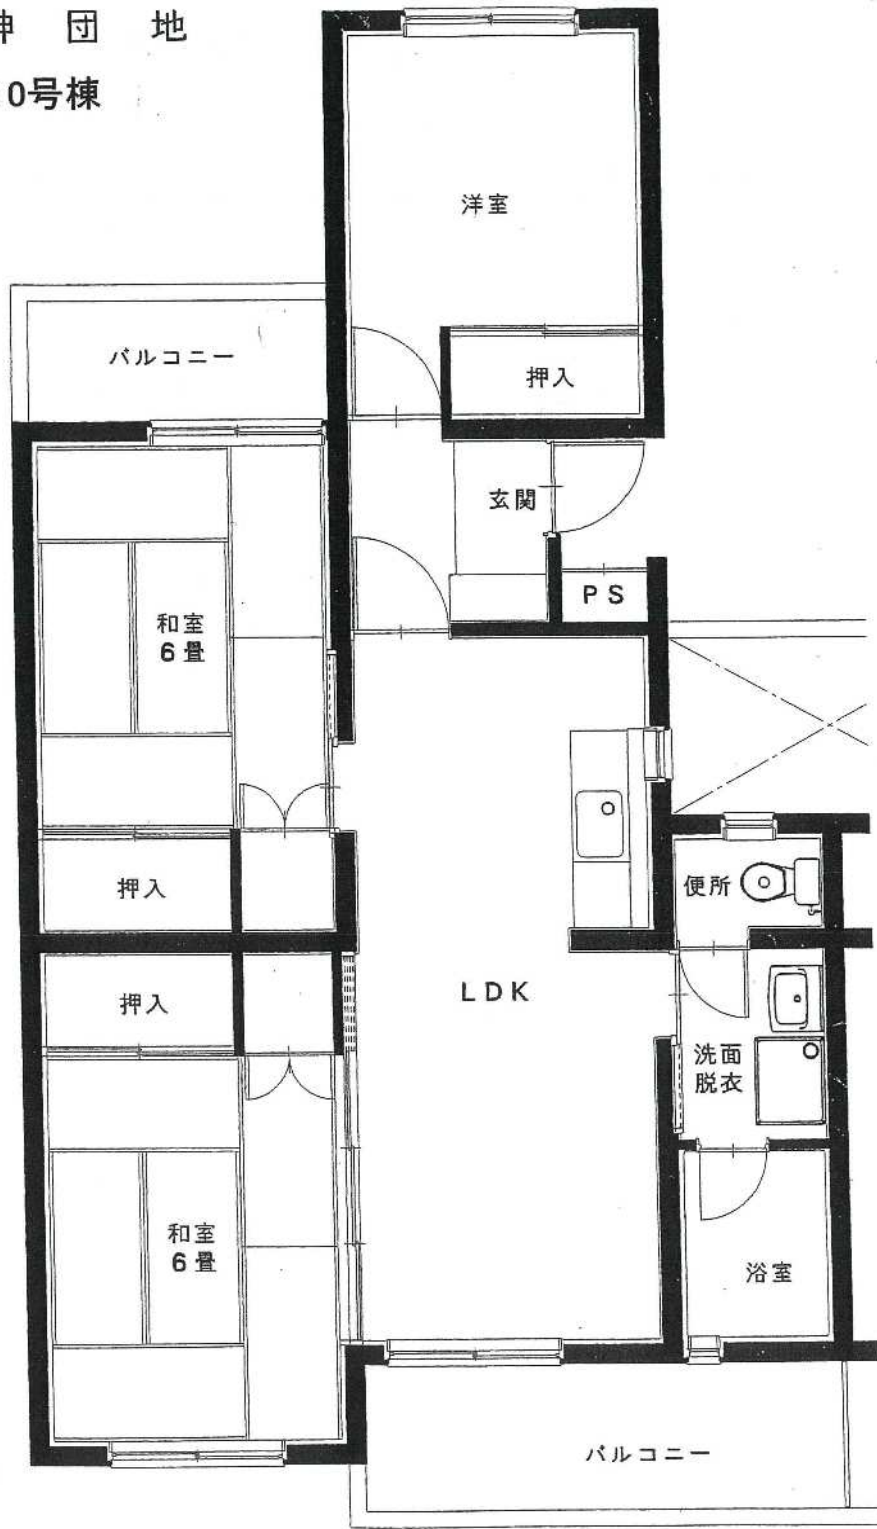

雷神団地  
10号棟

建築年度	S61
風呂	風呂リース
ガス設備	都市ガス

# 雷神団地 10号棟