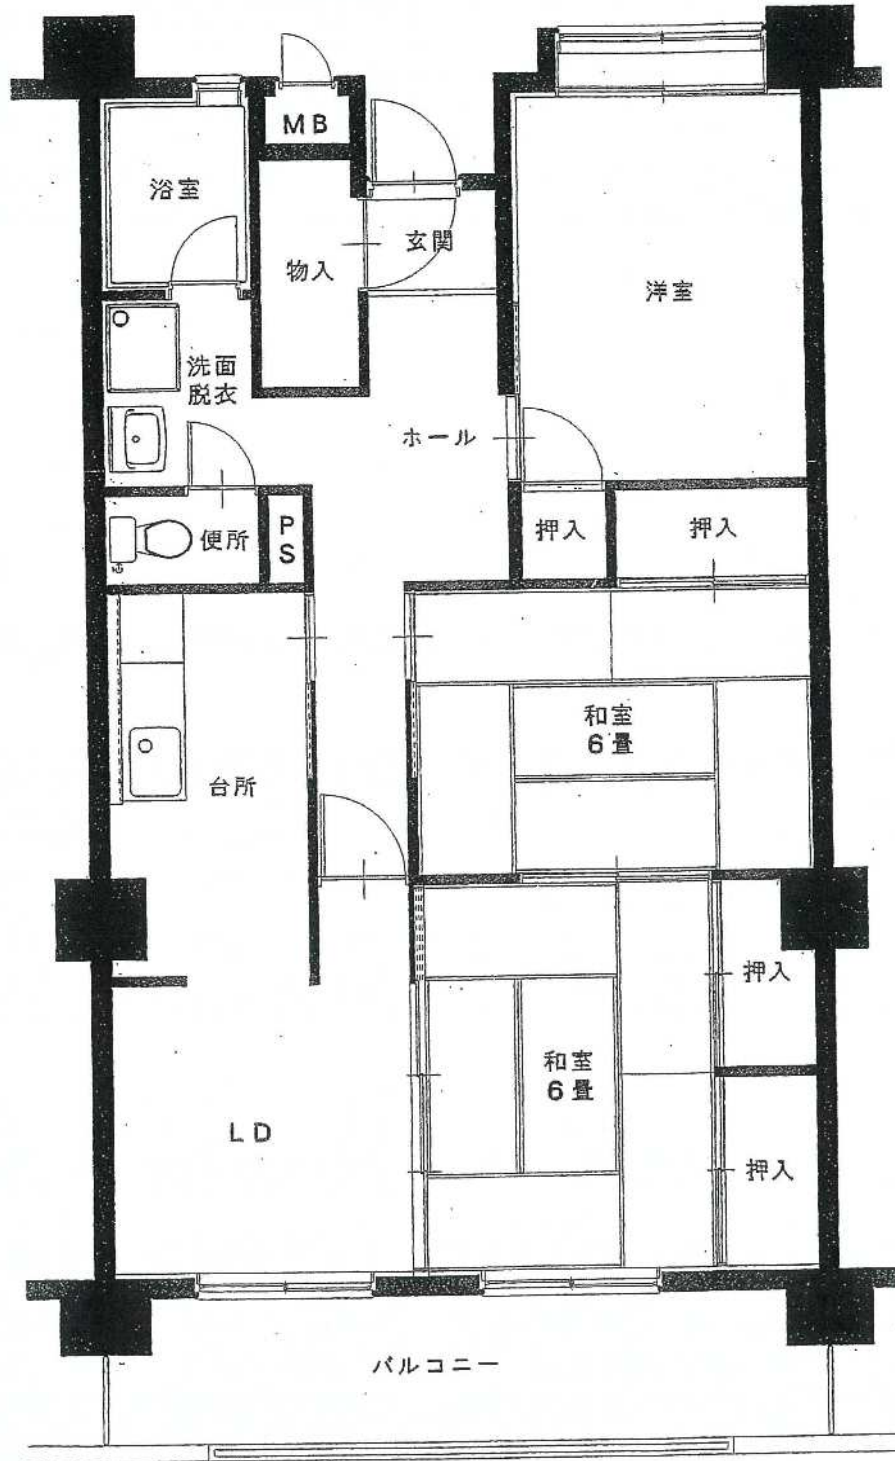

島 団 地

01号棟

建築年度	S62
風呂	備品付(風呂リース・シャワー有り)
ガス設備	都市ガス

島 団地 01号棟