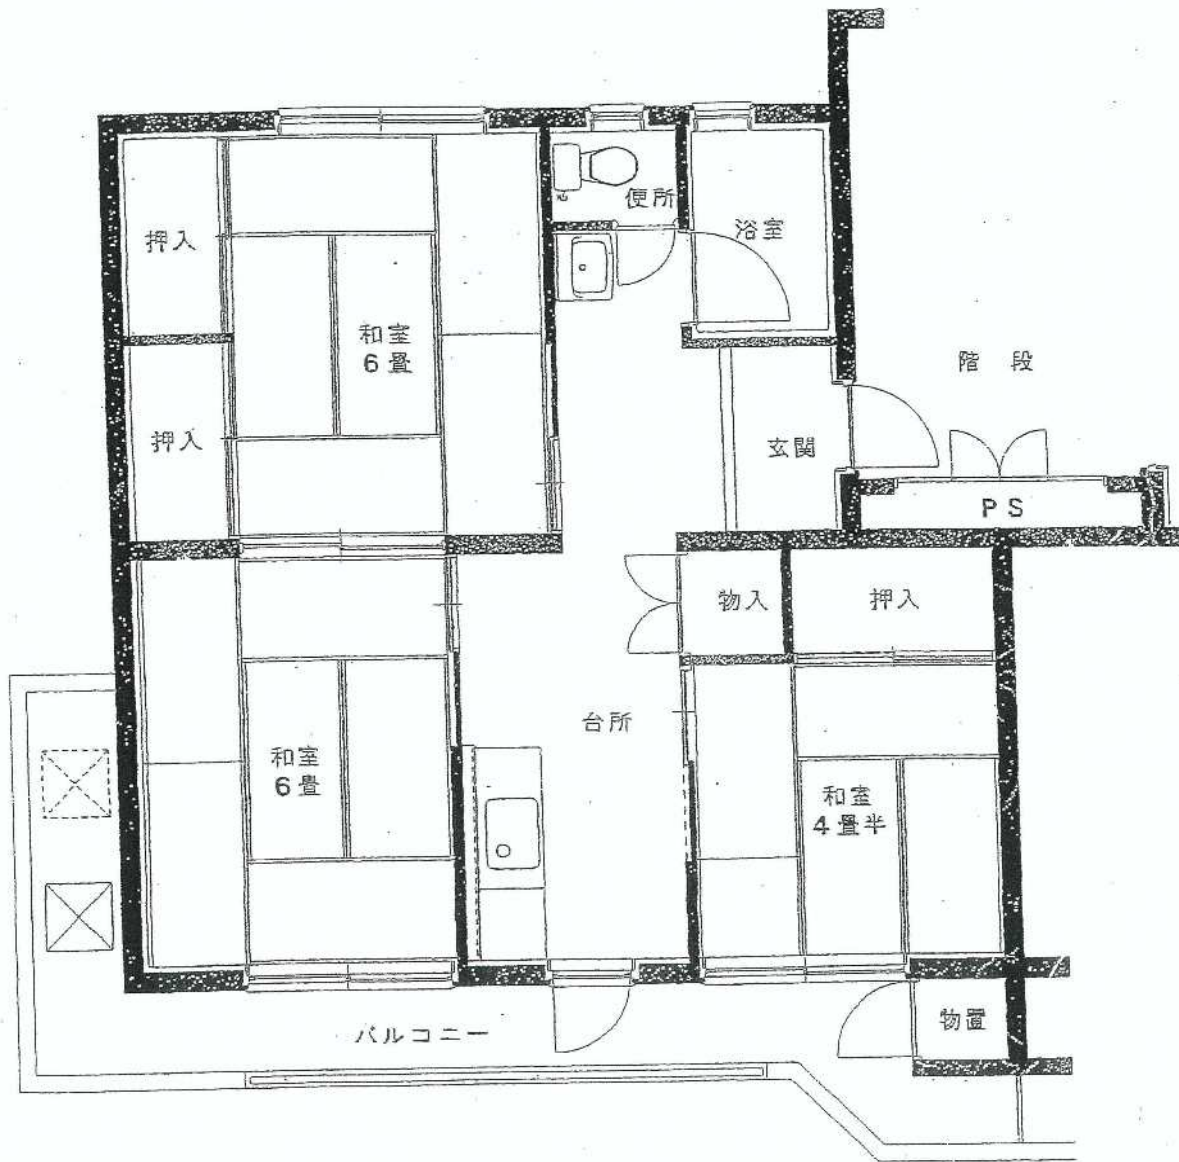

柴 宮 団 地

40号棟

建築年度	S51 R4 内部改善
風 呂	給湯器リース
ガス設備	都市ガス

柴宮団地 40号棟