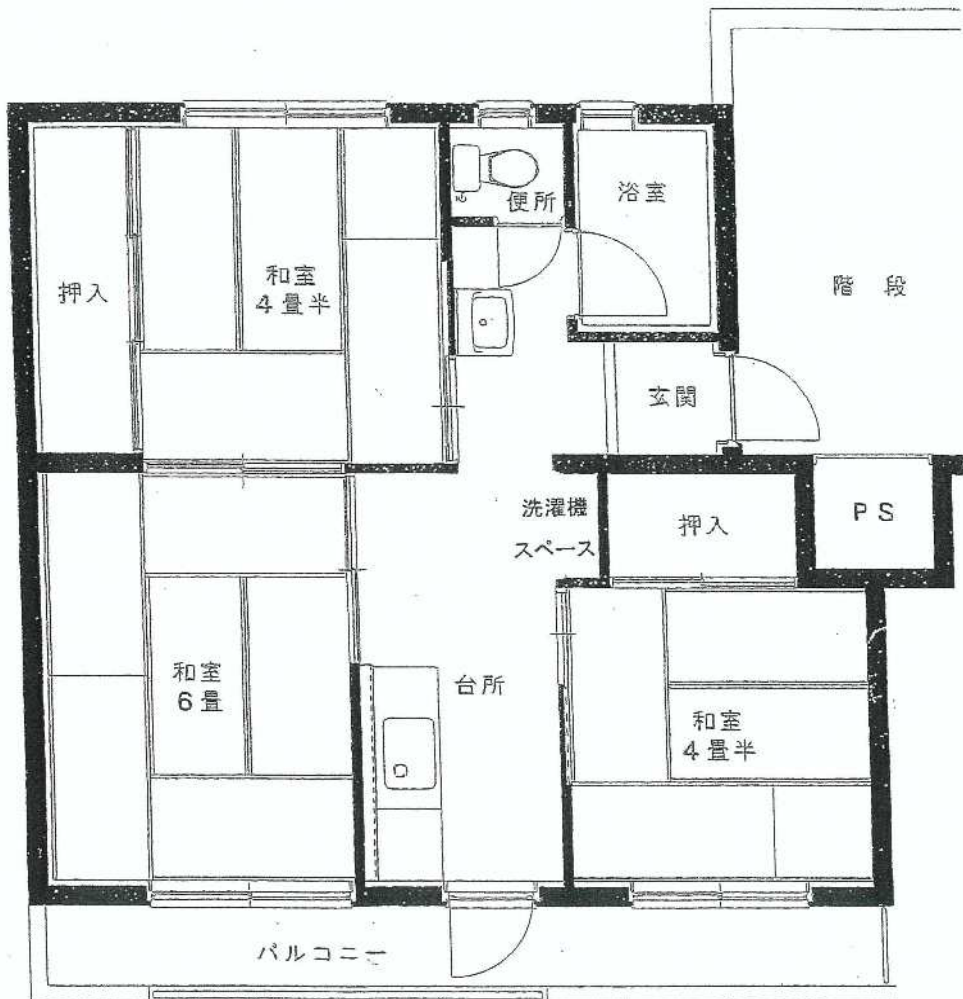

柴宮団地

43号棟

建築年度	S48
風呂	給湯器リース
ガス設備	都市ガス

柴宮 団地 43号棟