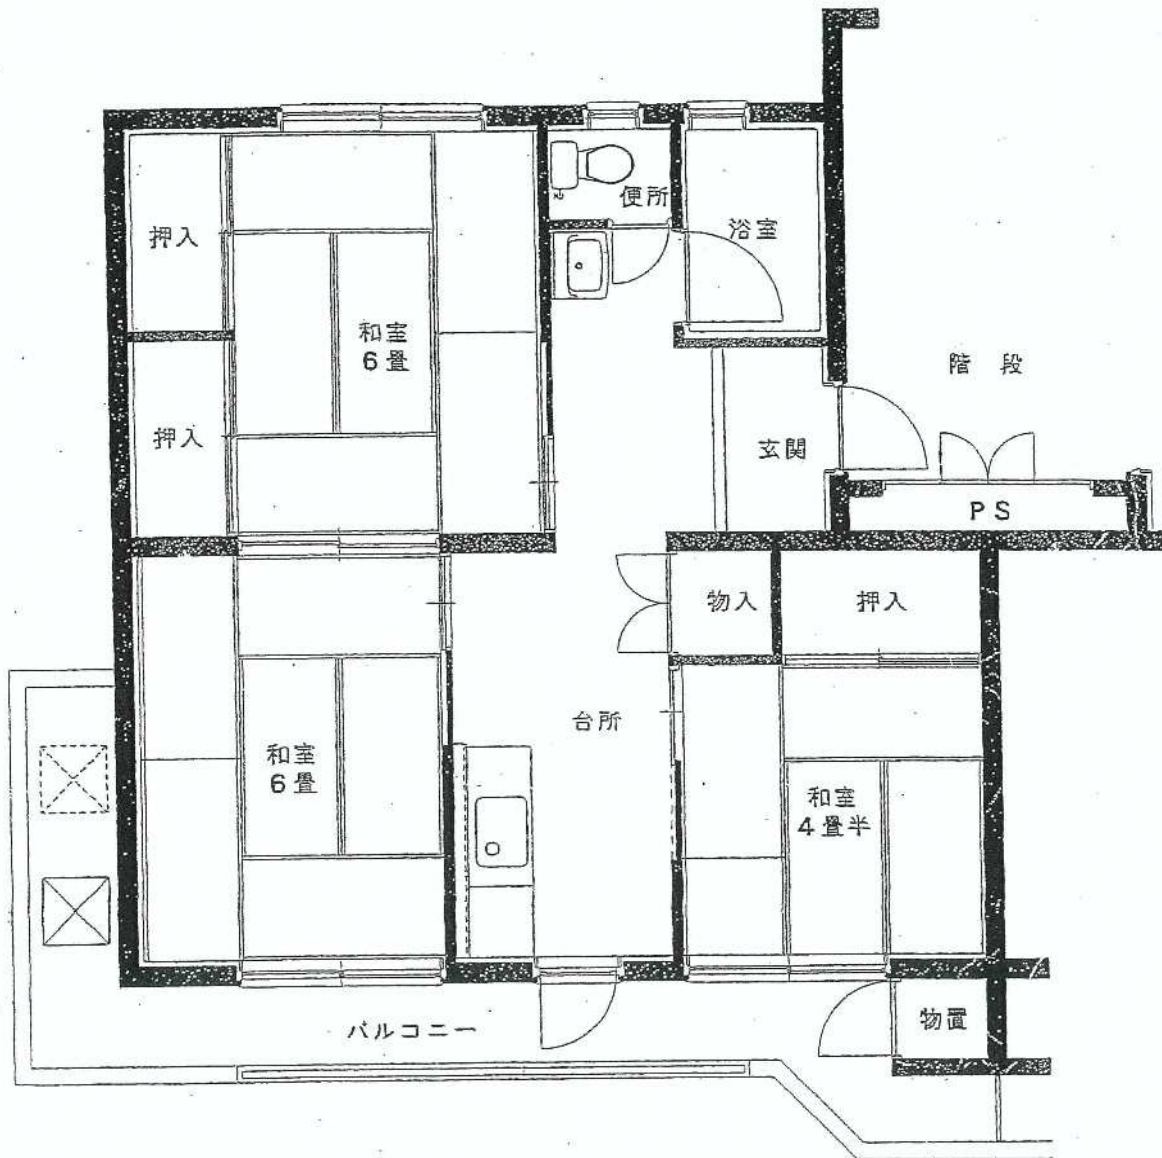

柴宮団地

46号棟

建築年度	S50
風呂	給湯器リース
ガス設備	都市ガス

柴宮 団地 46号棟