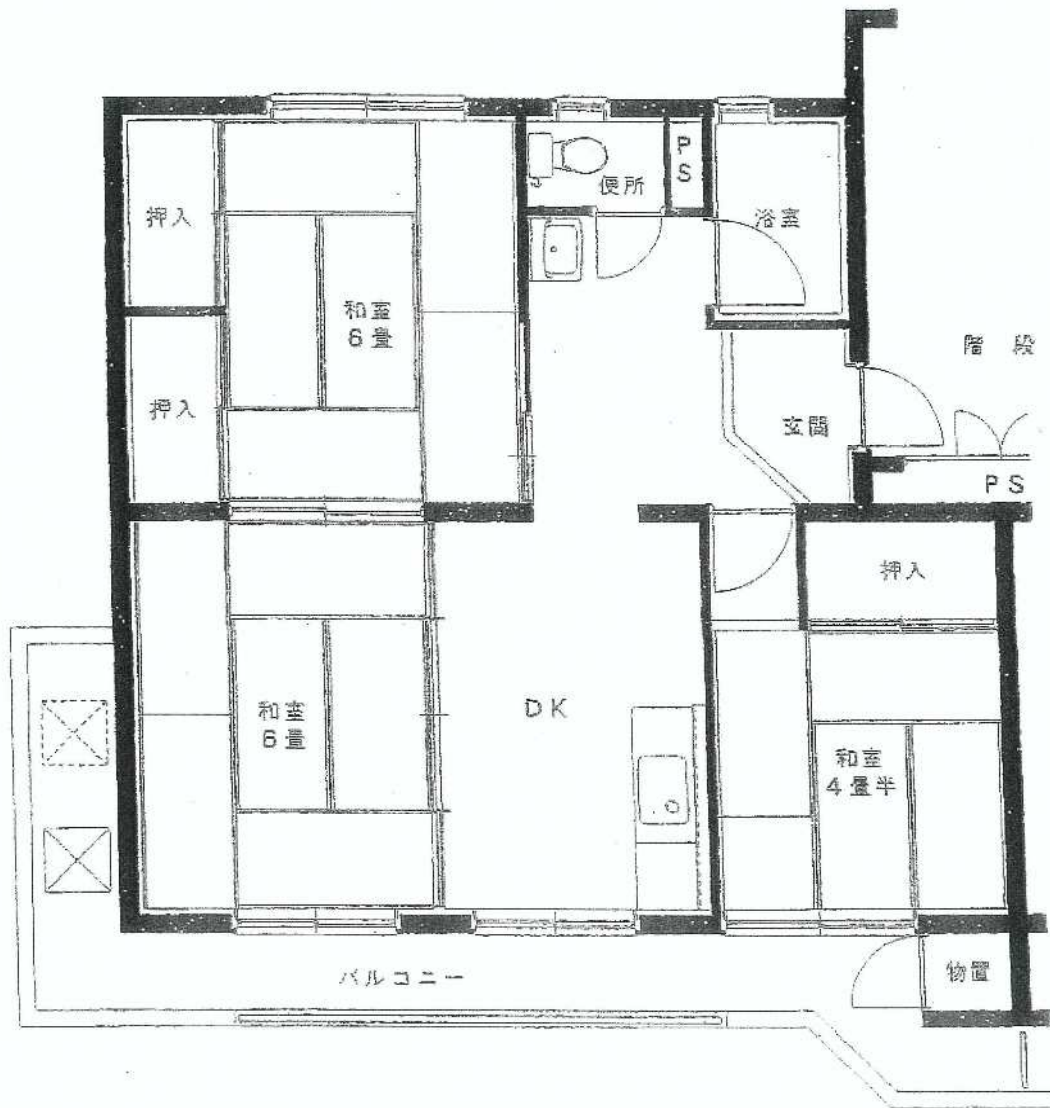

柴宮団地

51号棟

建築年度	S48 R5 内部改善
風呂	給湯器リース
ガス設備	都市ガス

柴宮 団地 51号棟