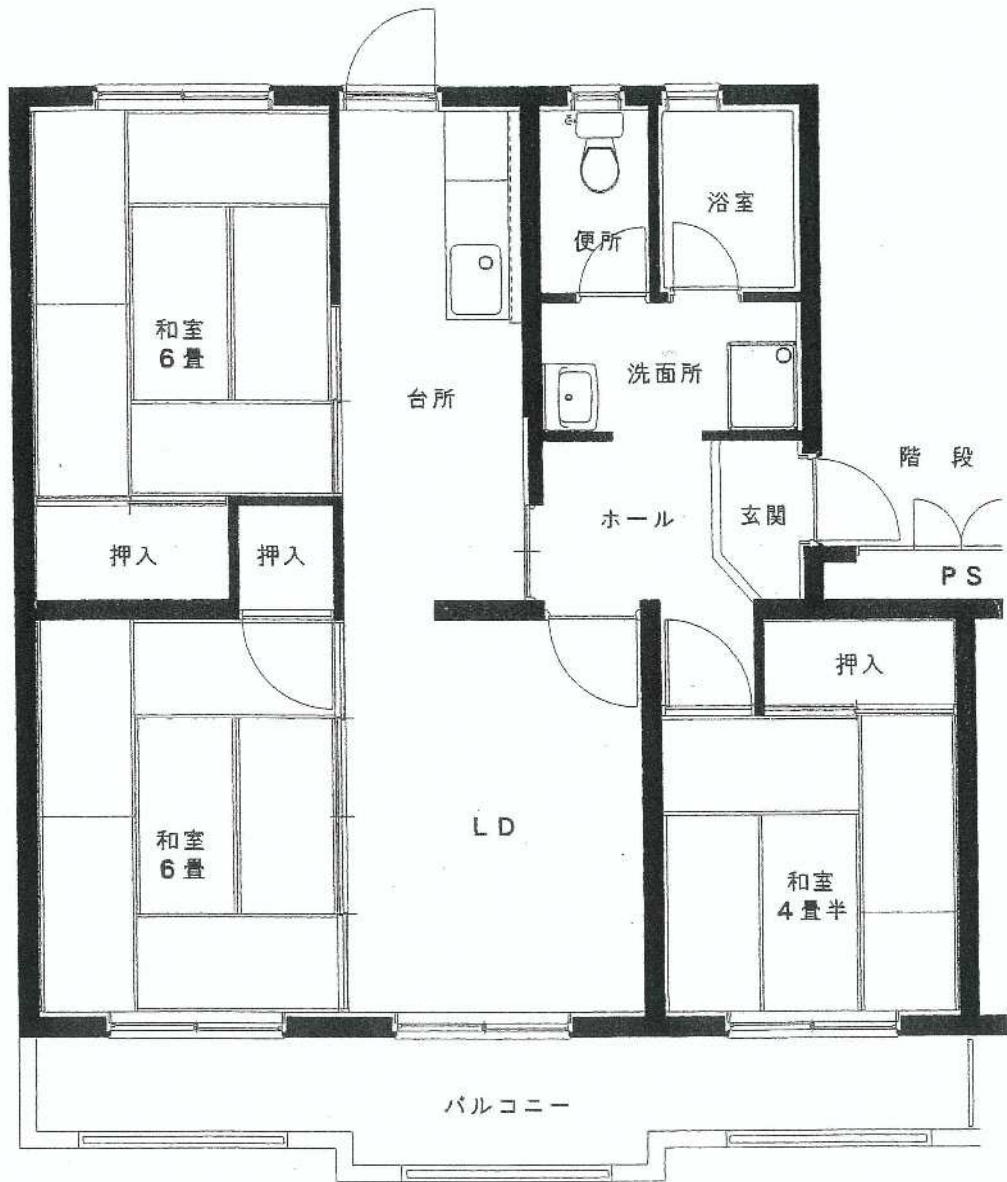

高倉団地

03号棟

建築年度	H2
風呂	風呂リース
ガス設備	プロパンガス

高倉団地 03号棟