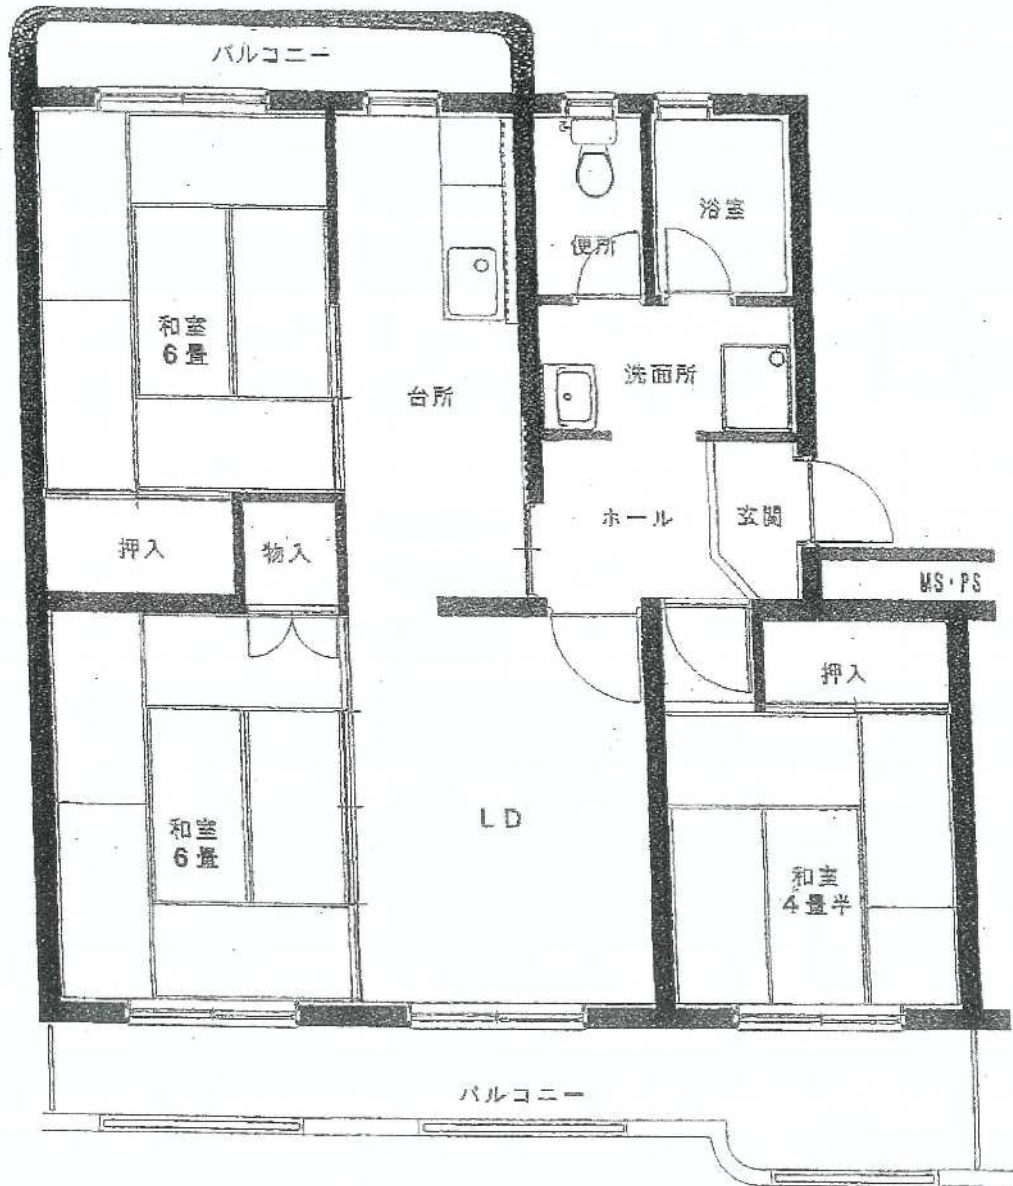

雷神団地

01号棟

建築年度	S58
風呂	風呂リース
ガス設備	都市ガス

雷神 団地 01号棟