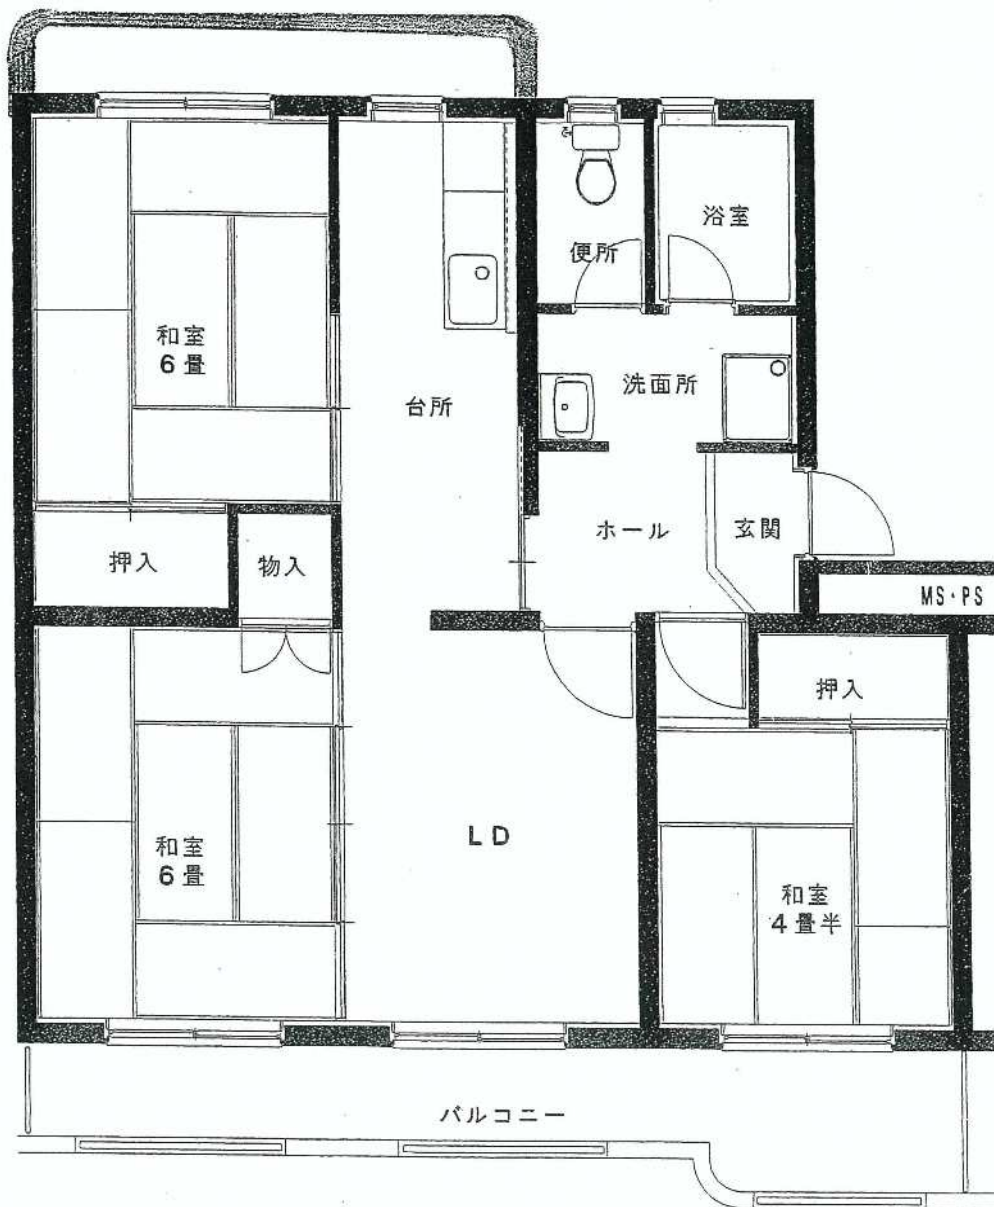

雷神団地

03号棟

建築年度	S58
風呂	風呂リース
ガス設備	都市ガス

# 雷神 団地 03号棟