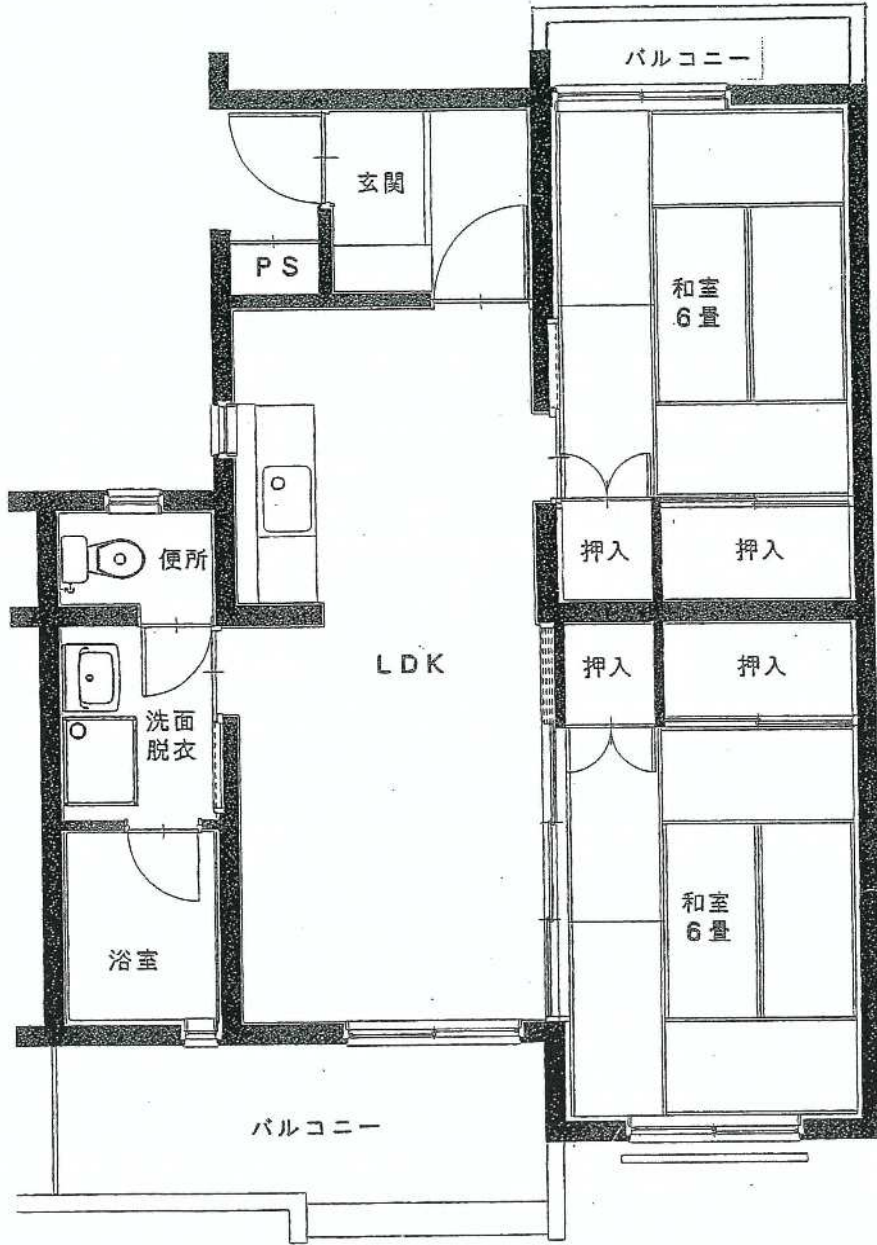

雷神団地
09号棟

建築年度	S61
風呂	風呂リース
ガス設備	都市ガス

雷神 団地 09号棟