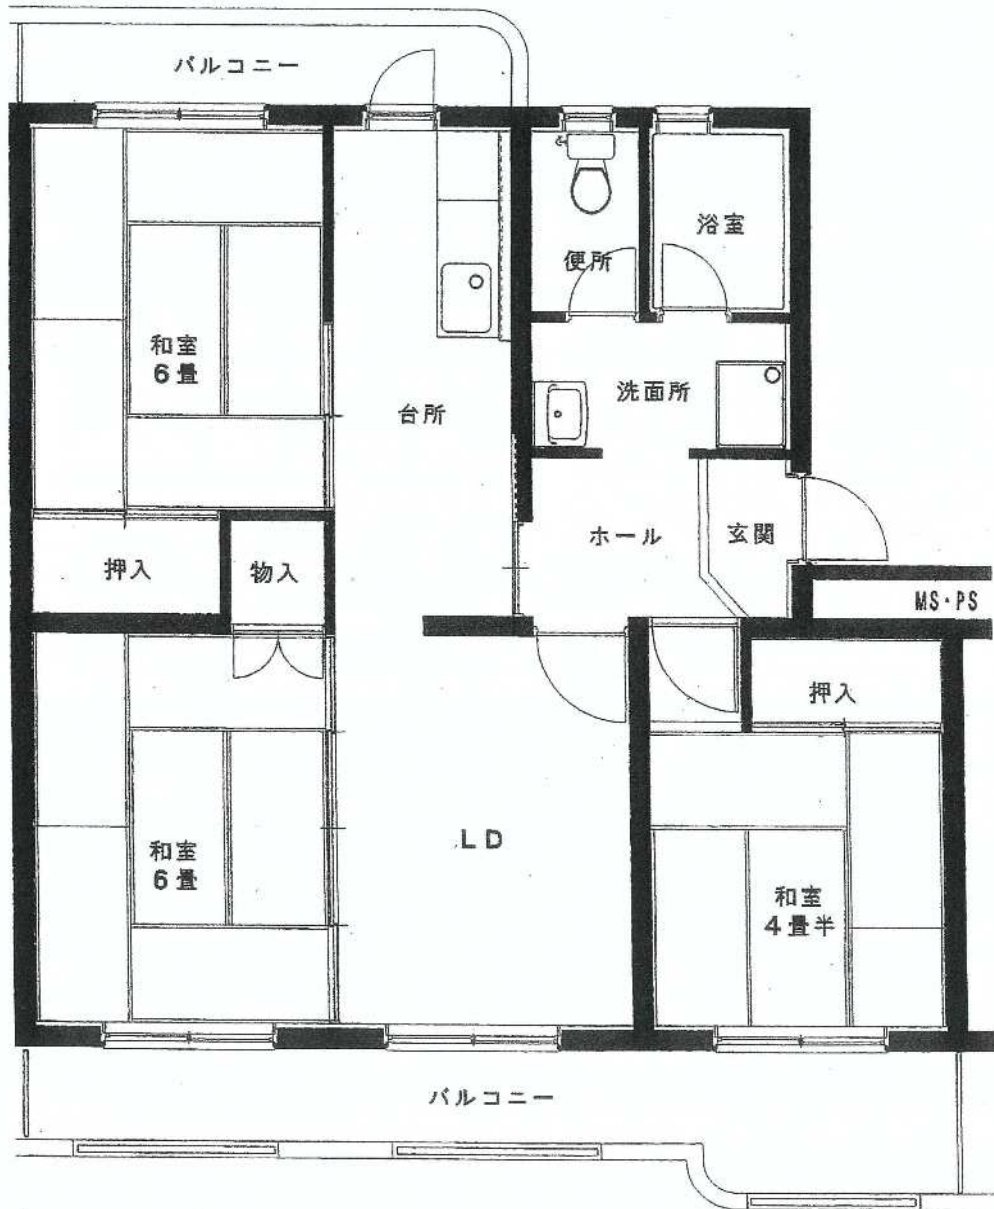

桜岡団地  
20号棟

建築年度	S58・59
風呂	風呂リース (シャワーあり)
ガス設備	プロパンガス

桜岡 団地 20号棟