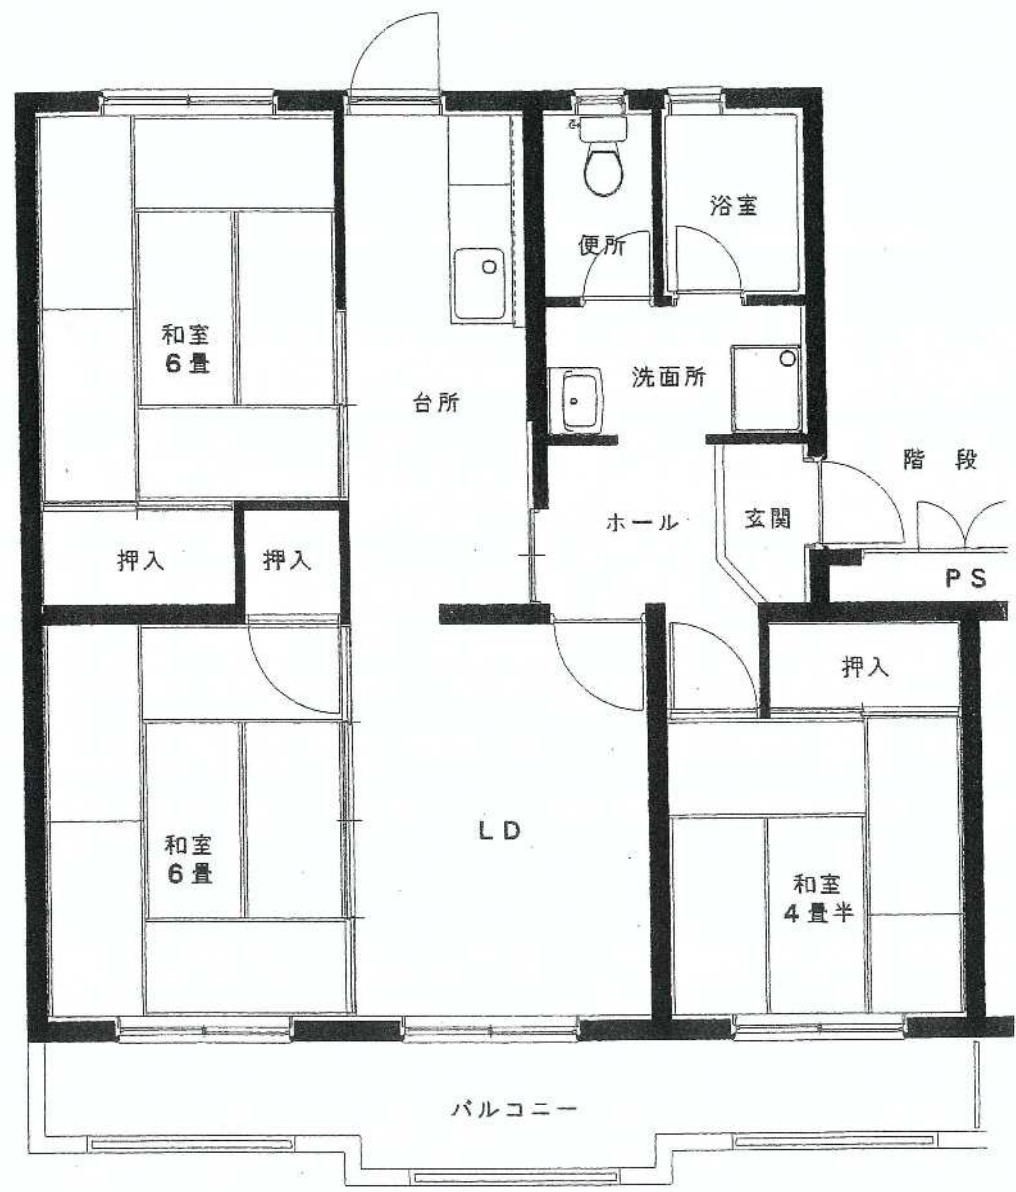

高倉団地

03号棟

建築年度	H2
風呂	風呂リース
ガス設備	プロパンガス

高倉 団地 03号棟