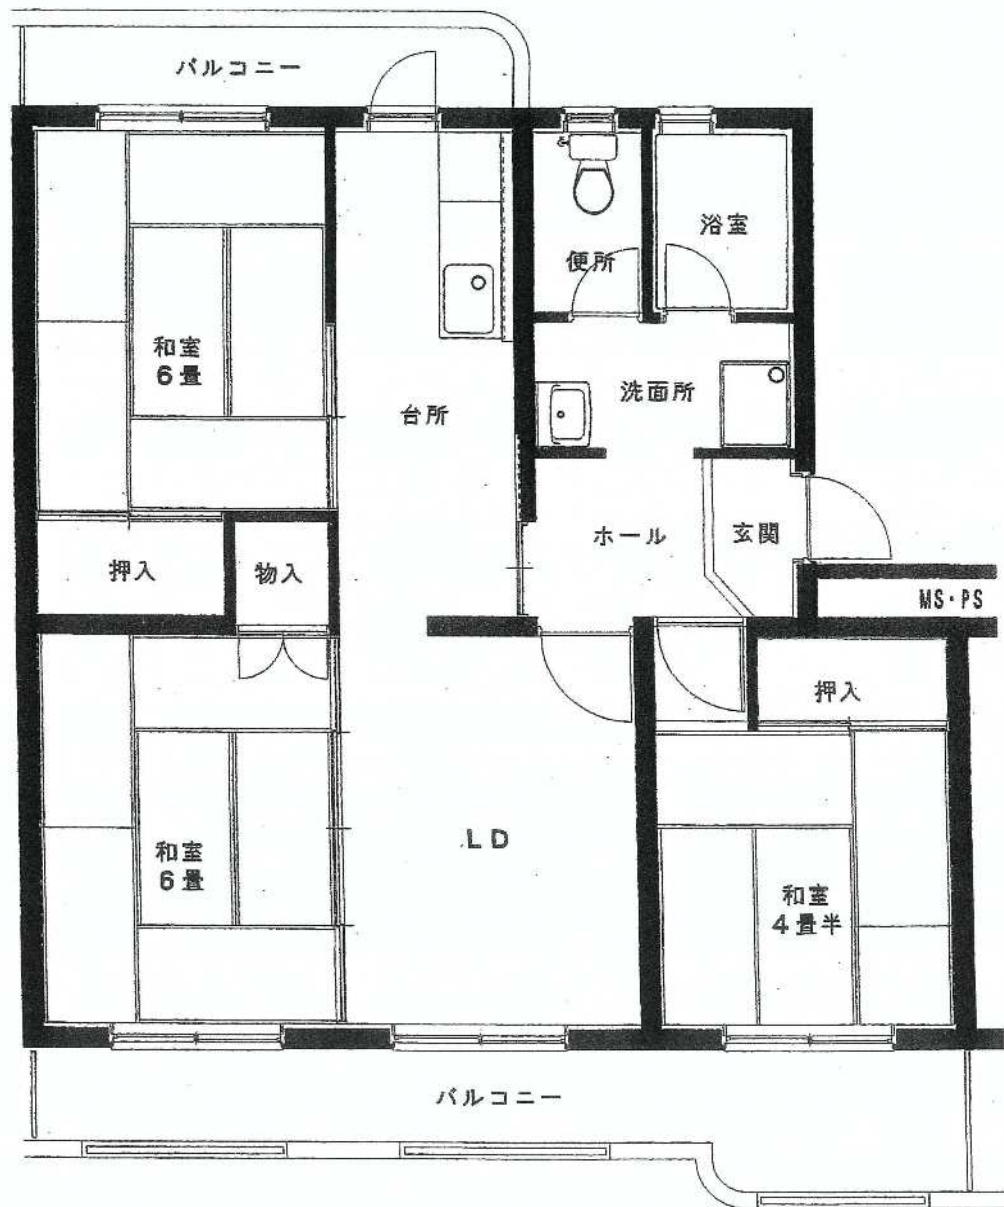

桜岡団地

20号棟

建築年度	S58・59
風呂	風呂リース (シャワーあり)
ガス設備	プロパンガス

桜岡 団地 20号棟