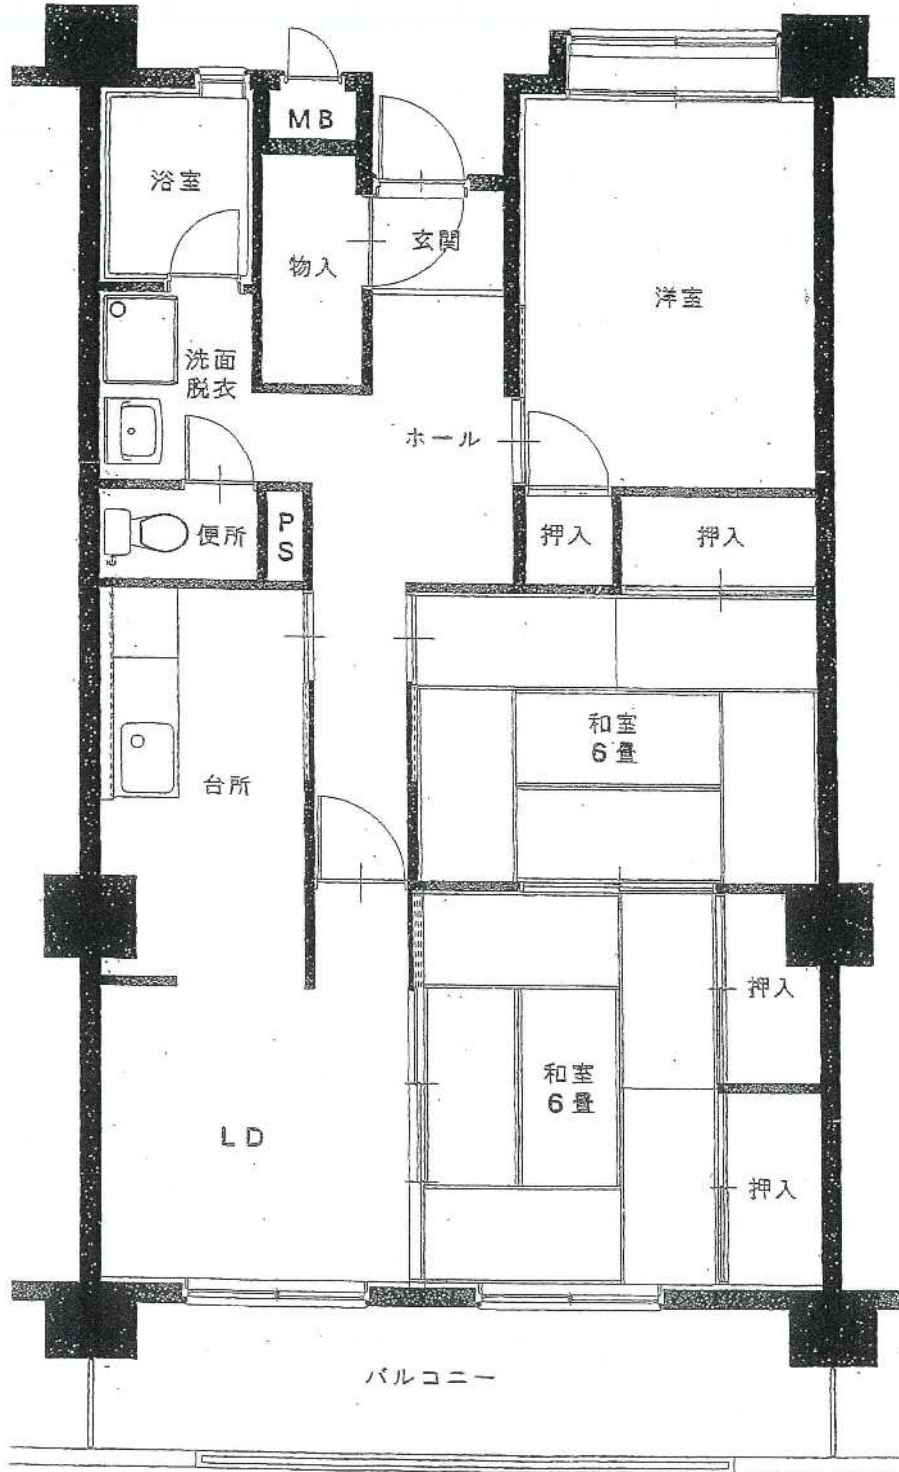

島 団 地

02号棟

建築年度	S63
風呂	備品付(風呂リース・シャワー有り)
ガス設備	都市ガス

島 団地 02号棟