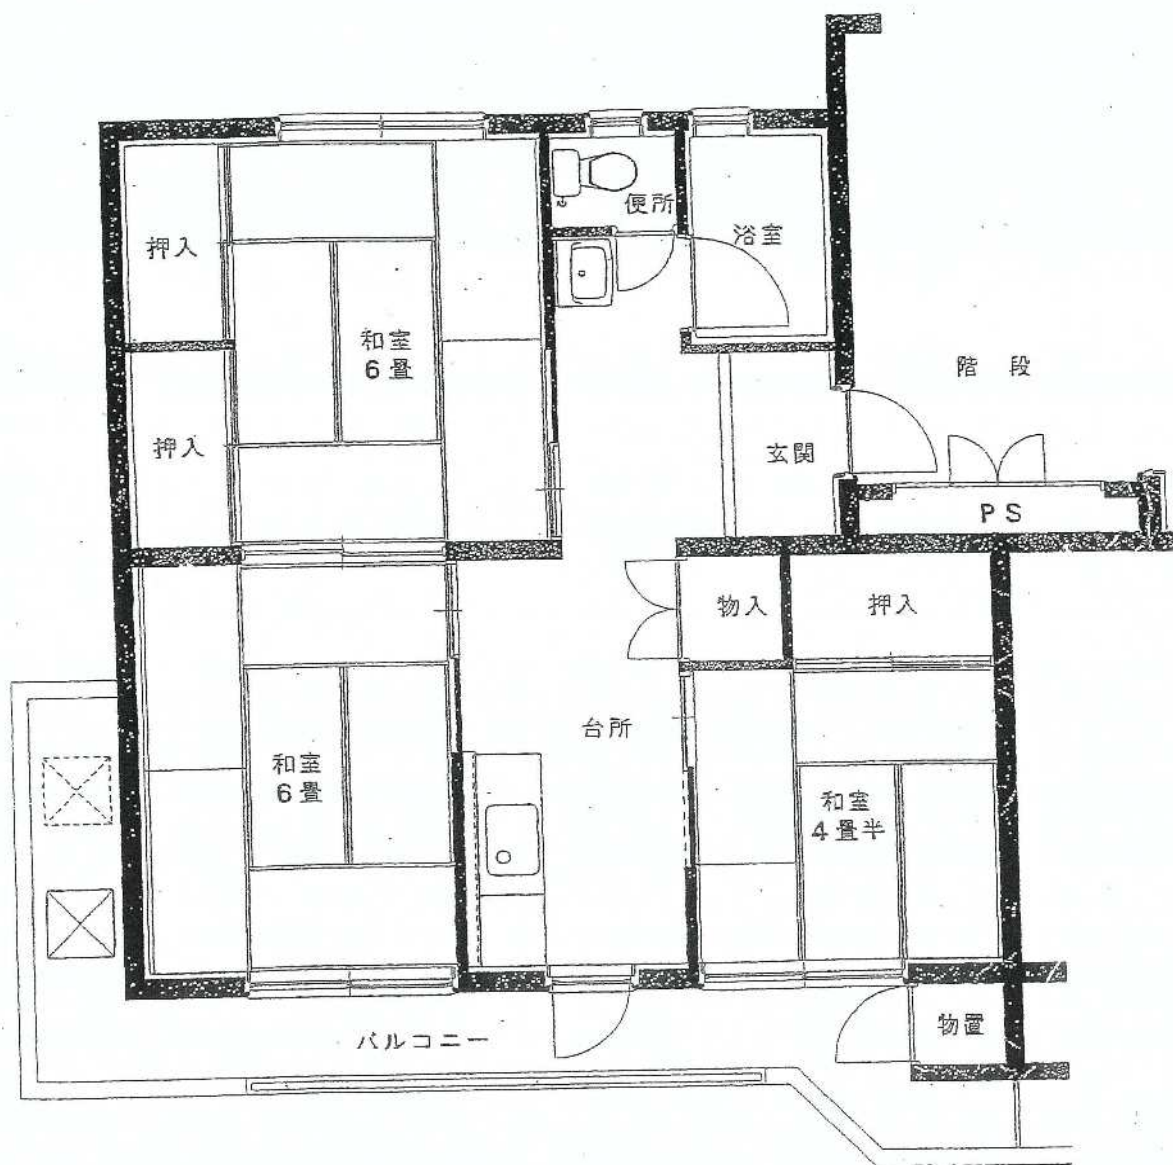

柴 宮 団 地

40号棟

建築年度	S51 R4 内部改善
風 呂	給湯器リース
ガス設備	都市ガス

柴宮団地 40号棟