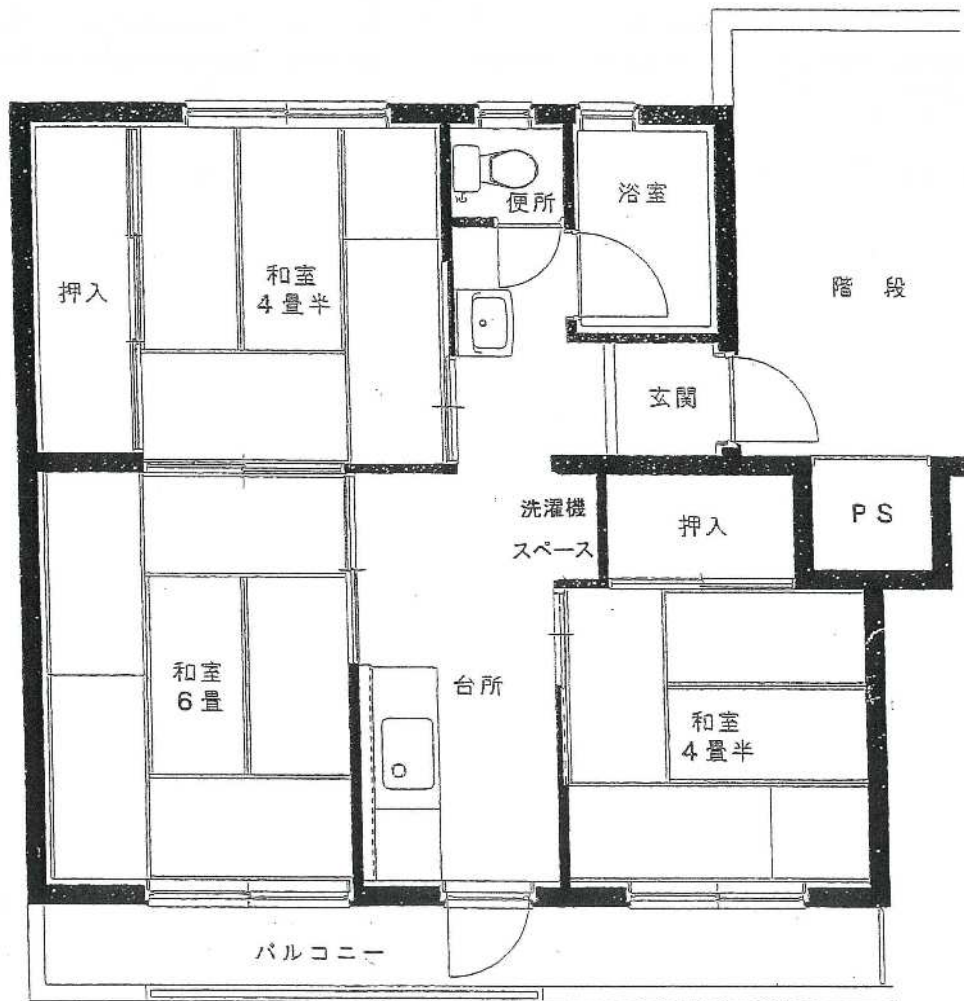

柴宮団地

43号棟

建築年度	S48
風呂	給湯器リース
ガス設備	都市ガス

柴宮団地 43号棟