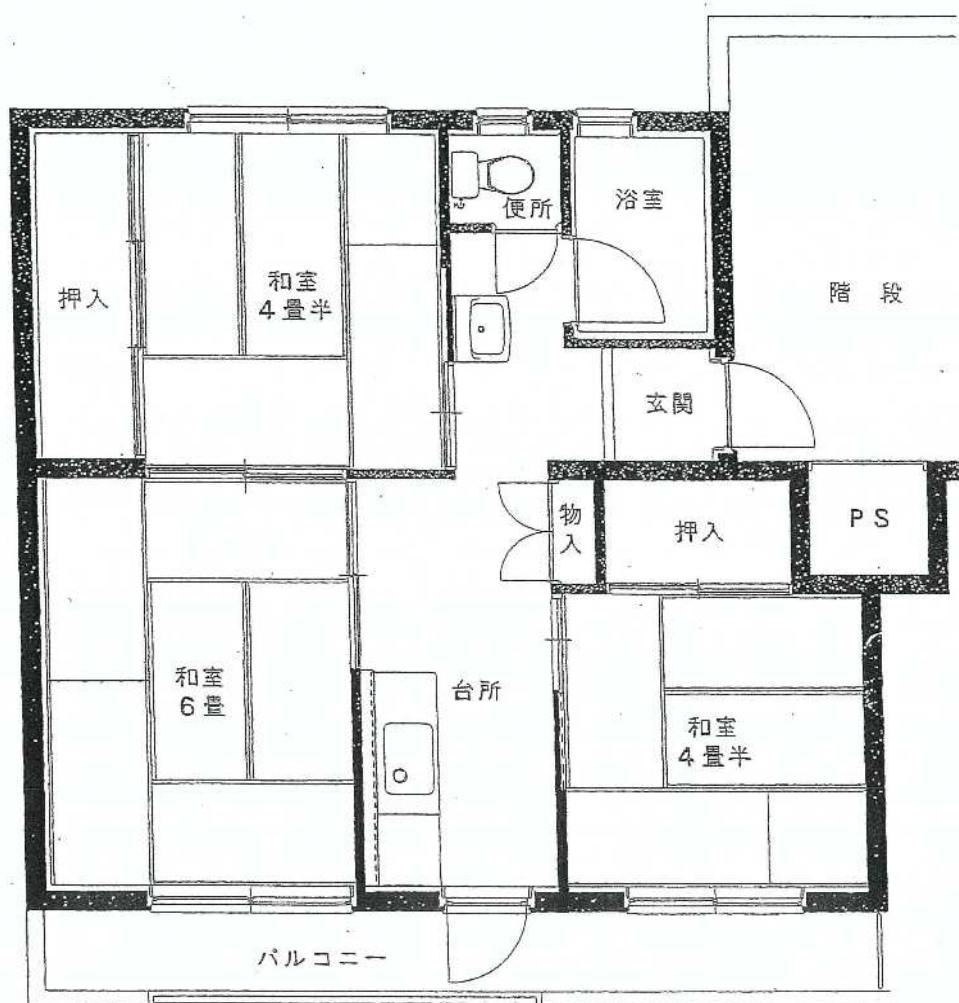

柴宮団地

47号棟

建築年度	S48
風呂	給湯器リース
ガス設備	都市ガス

柴宮団地 47号棟