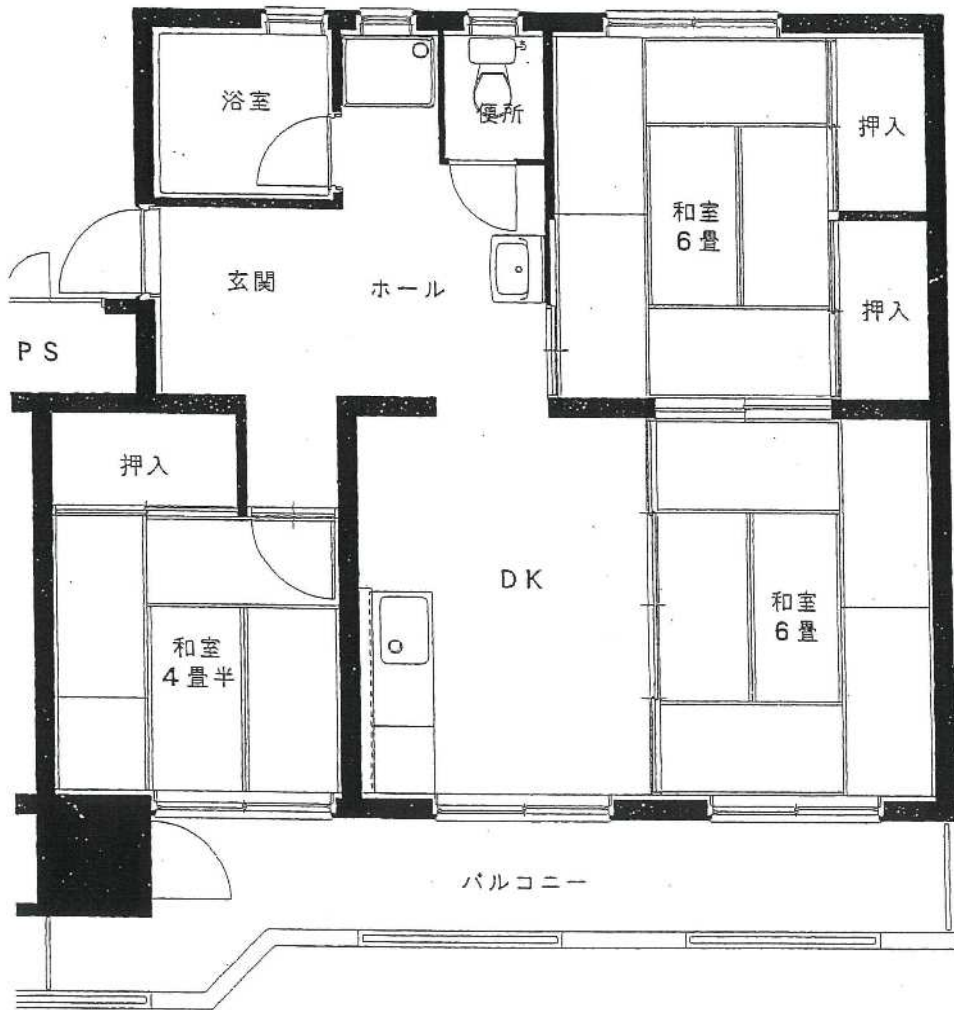

柴宮団地

55号棟

建築年度	S52
風呂	風呂リース
ガス設備	都市ガス

柴宮 団地 55号棟