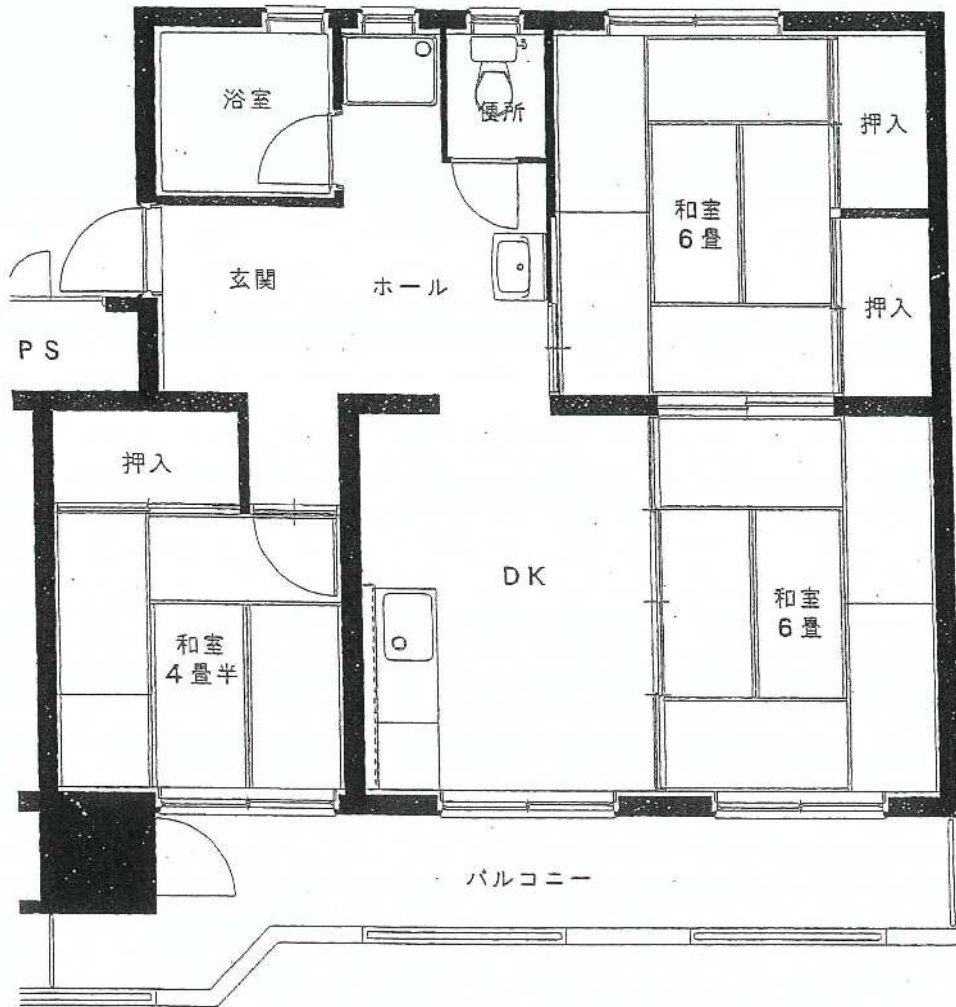

柴 宮 団 地

55 号 棟

建築年度	S52
風呂	風呂リース
ガス設備	都市ガス

柴宮 団地 55号棟