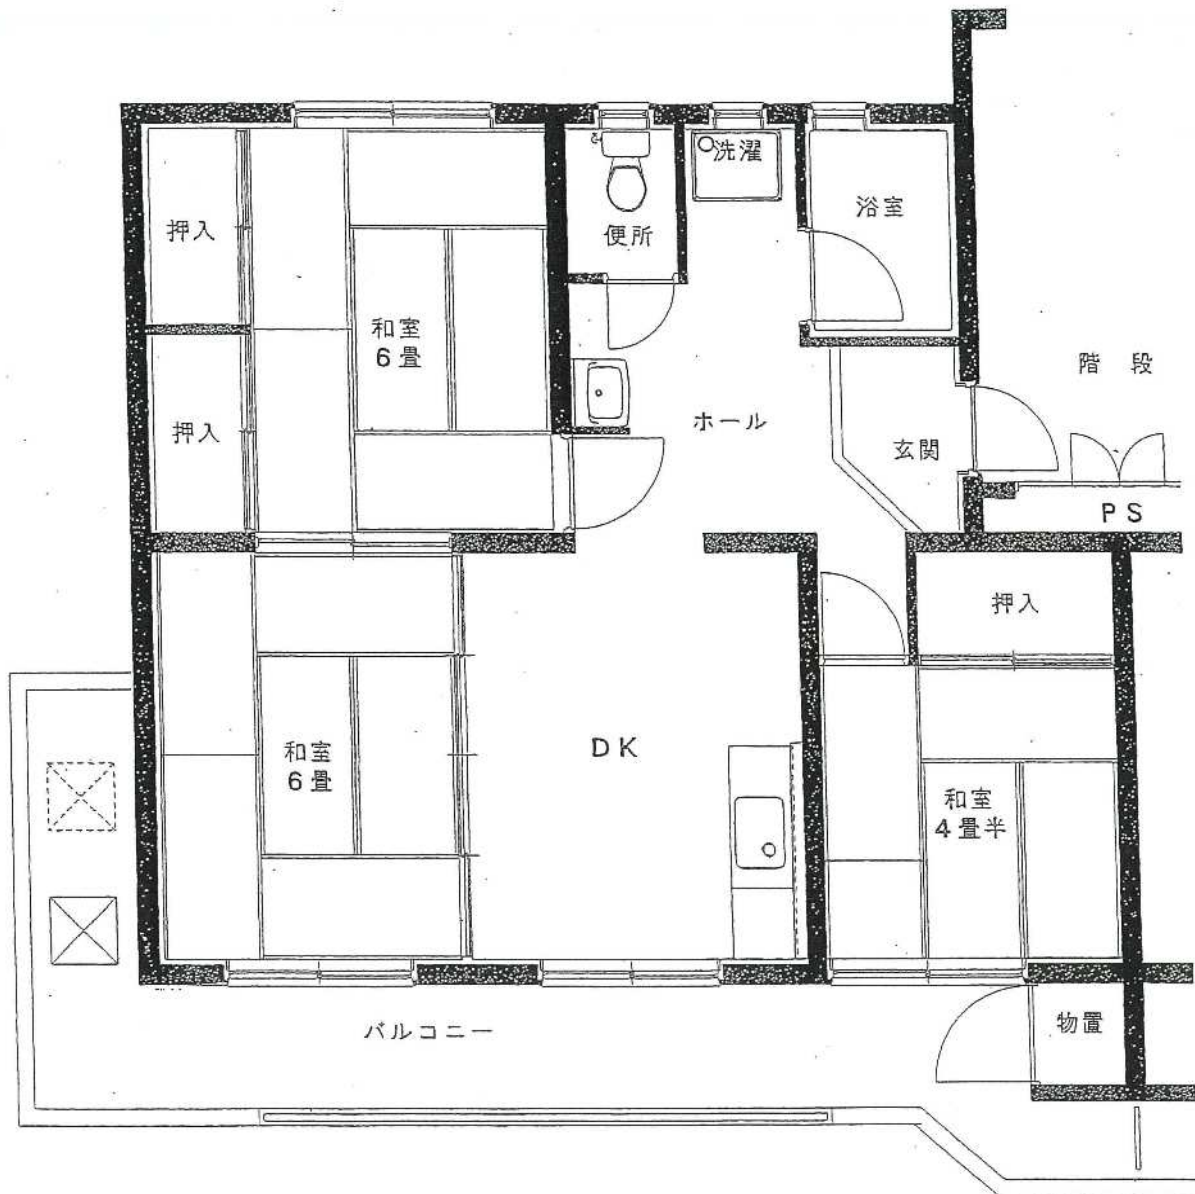

柴宮団地

56号棟

建築年度	S53
風呂	風呂リース
ガス設備	都市ガス

柴宮 団地 56号棟