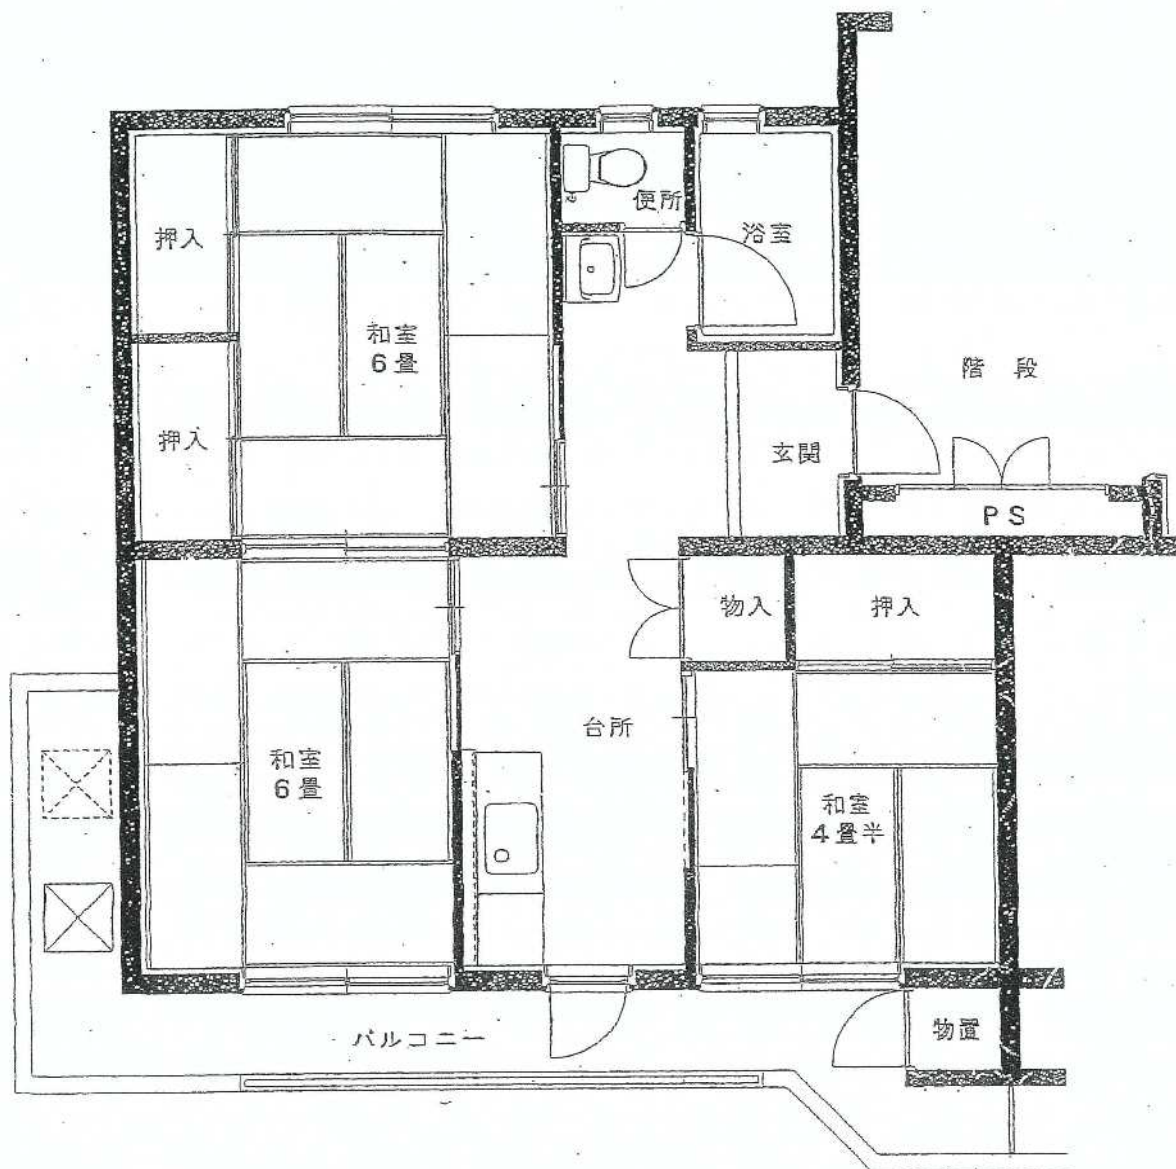

柴宮団地

44号棟

建築年度	S50
風呂	給湯器リース
ガス設備	都市ガス

柴宮 団地 44号棟