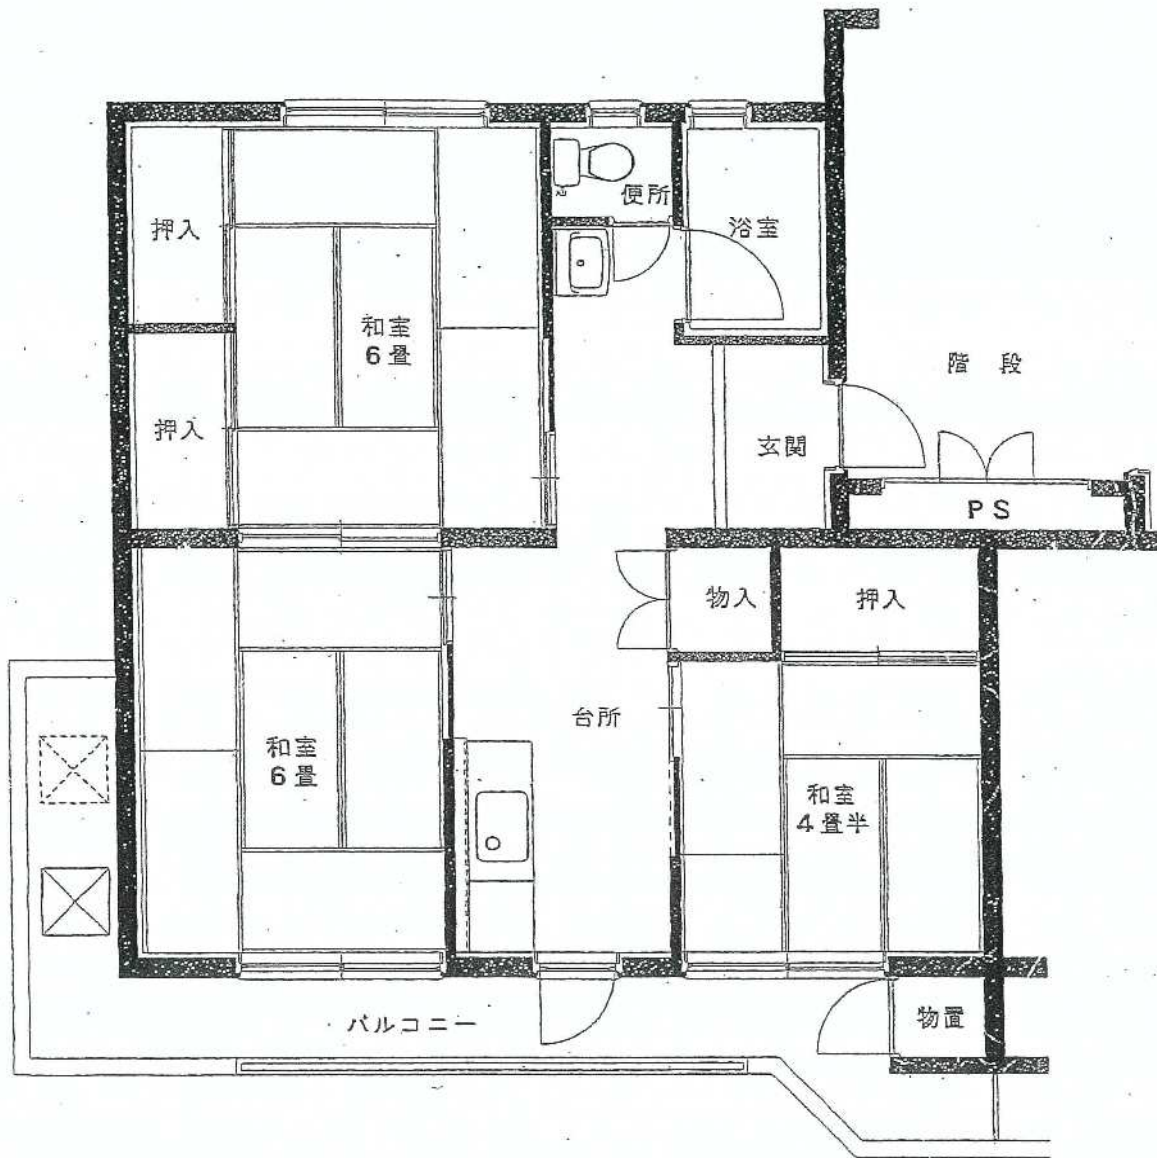

柴 宮 団 地

44号棟

建築年度	S50
風呂	風呂リース
ガス設備	都市ガス

柴宮 団地 44号棟