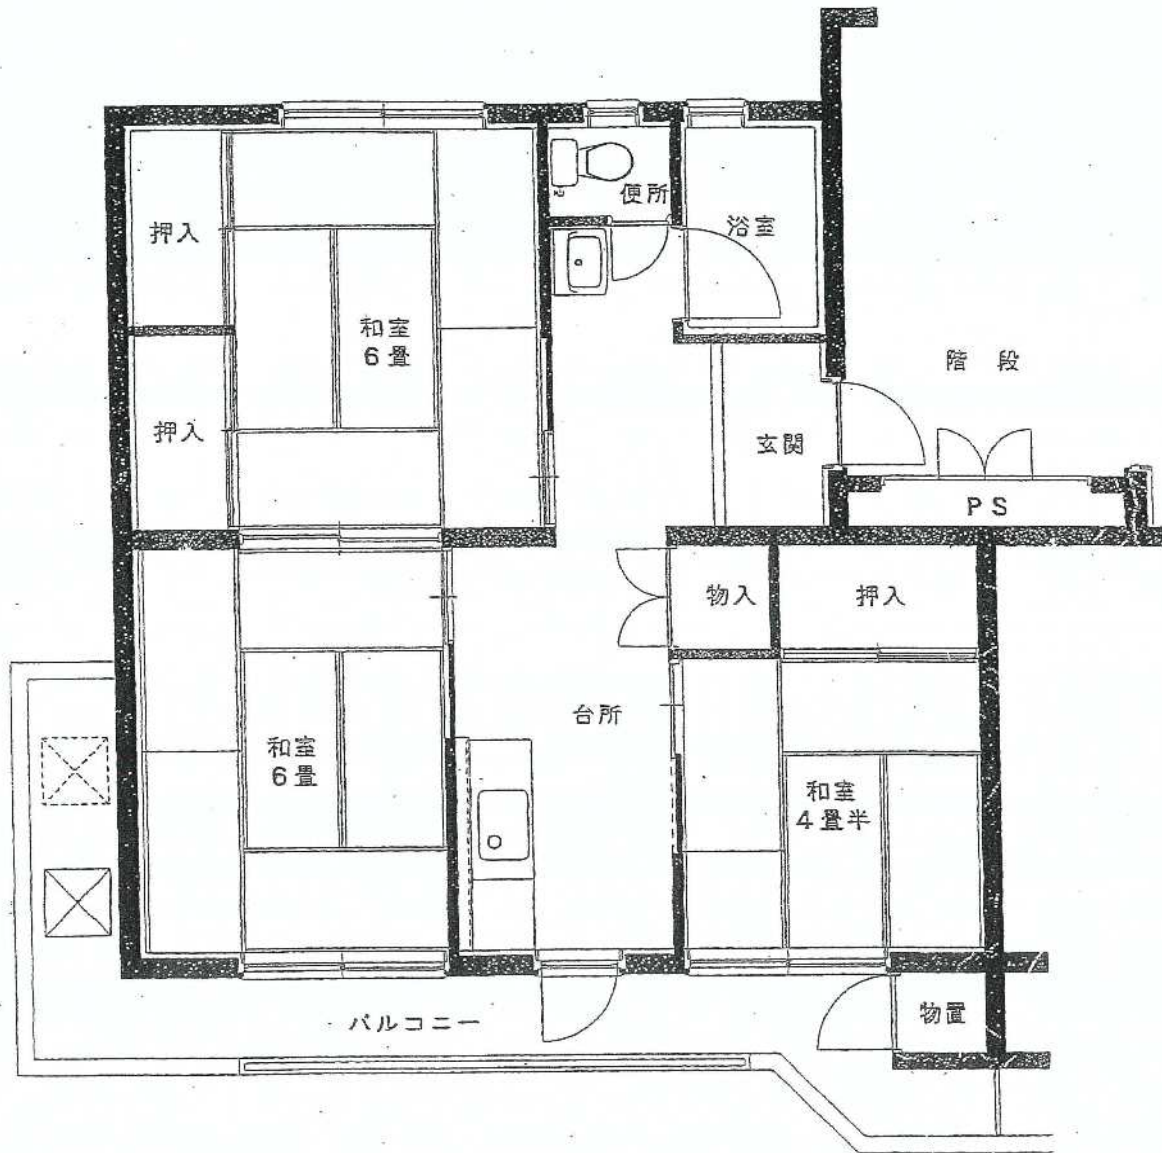

柴宮団地

45号棟

建築年度	S50
風呂	給湯器リース
ガス設備	都市ガス

柴宮 団地 45号棟